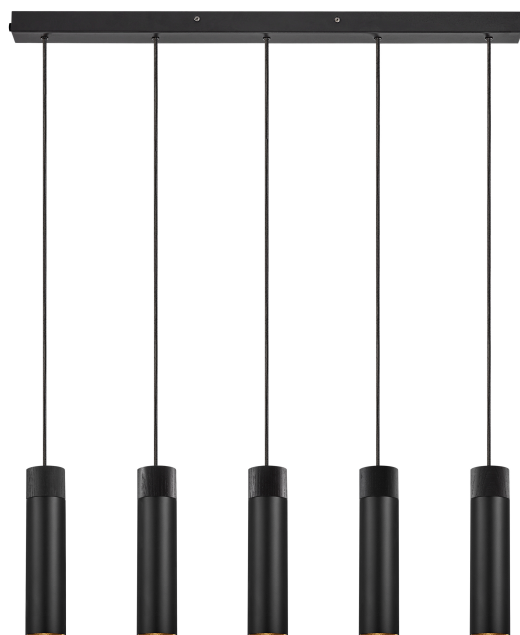

TILO 5-SPOT | PENDEL | SORT

2410483003

nordlux®

Spænding (V): 230 Volt
IP-vurdering: IP20
Maksimal pæreeffekt (W): 5x15W
Klasse (klasse 1, klasse 2, klasse 3): Klasse 2 (Dobbelt isoleret)
Pærefatning: GU10

Primært materiale: Metal
Sekundært materiale: Træ
Ledningens farve: Sort
Ledningens længde (cm): 200
Ledningens overflademateriale: Tekstil
Kan ledningen udskiftes?: False

EAN-nummer: 5704924023941
Varenummer: 2410483003

- Naturlig skandinavisk enkelhed
- Naturlig blanding af asketræ og matteret metal
- Udsender et præcist nedadvendt lys

Den minimalistiske Tilo serie emmer af nordisk elegance med et stringent design og rene linjer. Det smalle lampehoved udsender et præcist nedadrettet lys, og med det umiskendelige karaktertræk med asketræ og mat metal, er Tilo den perfekte tilføjelse i den stilfulde og moderne boligindretning.

Tilo 5-pendel i sort metal og sortmalet asketræ er den perfekte lampe over det lange spisebord, da alle fem lampehoveder giver et godt funktionelt nedadrettet lys.