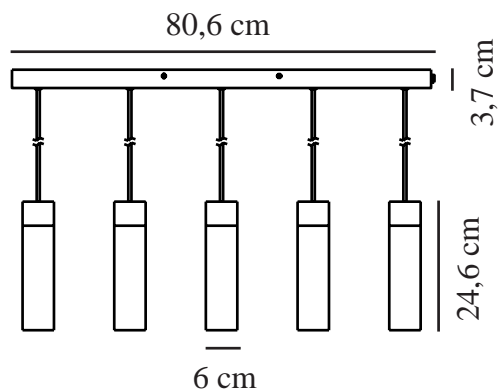

TILO 5-SPOT | PENDEL | SORT

2410483003

nordlux®

Spænding (V): 230 Volt
IP-vurdering: IP20
Maksimal pæreeffekt (W): 5x15W
Klasse (klasse 1, klasse 2, klasse 3): Klasse 2 (Dobbelt isoleret)
Pærefatning: GU10

Farve: Sort
Bredde (cm): 6
Skærm diameter (cm): 6
Skærmhøjde (cm): 24,6
Længde (cm): 80,6

Stk. pr. master-kasse: 2
Salgskasse, højde (cm): 83
Salgskasse, bredde (cm): 21
Salgskasse, dybde (cm): 8
Salgskasse, volumen (m³): 0,0139
Nettovægt af produkt (kg): 4,464

Primært materiale: Metal
Sekundært materiale: Træ
Ledningens farve: Sort
Ledningens længde (cm): 200
Ledningens overflademateriale: Tekstil
Kan ledningen udskiftes?: False

EAN-nummer: 5704924023941
Varenummer: 2410483003

- Naturlig skandinavisk enkelhed
- Naturlig blanding af asketræ og matteret metal
- Udsender et præcist nedadvendt lys

Den minimalistiske Tilo serie emmer af nordisk elegance med et stringent design og rene linjer. Det smalle lampehoved udsender et præcist nedadrettet lys, og med det umiskendelige karaktertræk med asketræ og mat metal, er Tilo den perfekte tilføjelse i den stilfulde og moderne boligindretning.