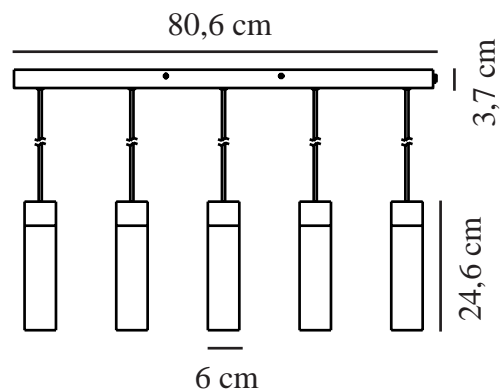

TILO 5-SPOT | SUSPENSION | NOIR

2410483003

nordlux®

Tension (V): 230 Volt
Protection IP: IP20
Puissance maximale de l'ampoule (W): 5x15W
Classe (Classe 1, Classe 2, Classe 3): Classe 2 (Double isolation)
Culot d'ampoule: GU10

Matière première: Métal
Matériau secondaire: Bois
Couleur du câble: Noir
Longueur du câble (cm): 200
Matériau de surface du câble: Textile
Le câble est-il remplaçable: False
Couleur: Noir

Largeur (cm): 6
Diamètre de l'abat-jour (cm): 6
Hauteur de l'abat-jour (cm): 24.6
Longueur (cm): 80.6

EAN: 5704924023941
Numéro d'article: 2410483003
Pièces par unité d'emballage: 2
Hauteur de la boîte de vente (cm): 83

Largeur de la boîte de vente (cm): 21
Profondeur de la boîte de vente (cm): 8
Volume de la boîte de vente m³: 0.0139
Poids net du produit (kg): 4.464

- Simplicité scandinave naturelle
- Mélange naturel de frêne et de métal mat
- Émet une lumière précise vers le bas

La série minimaliste Tilo respire l'élégance nordique avec un design rigoureux et des lignes épurées. L'étroite tête de lampe émet un éclairage précis, orienté vers le bas. Grâce à son caractère distinctif en frêne et métal mat, Tilo convient parfaitement dans un intérieur stylé et moderne.