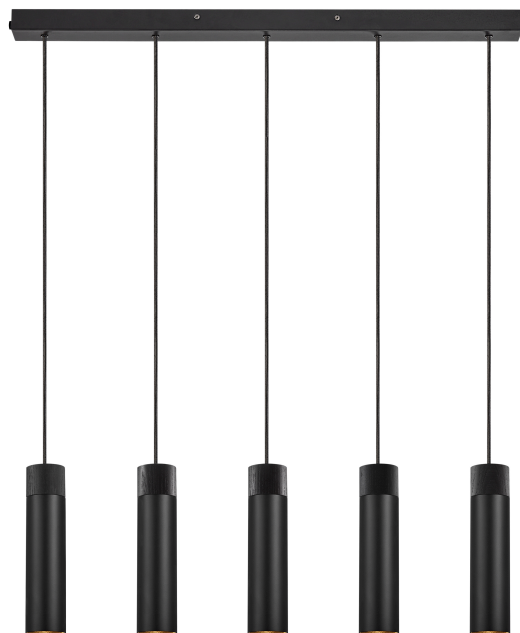

TILO 5-SPOT | SUSPENSION | NOIR

2410483003

nordlux®

Tension (V): 230 Volt
Protection IP: IP20
Puissance maximale de l'ampoule (W): 5x15W
Classe (Classe 1, Classe 2, Classe 3): Classe 2 (Double isolation)
Culot d'ampoule: GU10

Matière première: Métal
Matériau secondaire: Bois
Couleur du câble: Noir
Longueur du câble (cm): 200
Matériau de surface du câble: Textile
Le câble est-il remplaçable: False
Couleur: Noir

Largeur (cm): 6
Diamètre de l'abat-jour (cm): 6
Hauteur de l'abat-jour (cm): 24.6
Longueur (cm): 80.6

- Simplicité scandinave naturelle
- Mélange naturel de frêne et de métal mat
- Émet une lumière précise vers le bas

La série minimaliste Tilo respire l'élégance nordique avec un design rigoureux et des lignes épurées. L'étroite tête de lampe émet un éclairage précis, orienté vers le bas. Grâce à son caractère distinctif en frêne et métal mat, Tilo convient parfaitement dans un intérieur stylé et moderne.

La suspension 5 Tilo en métal noir et en frêne peint en noir est une lampe parfaite au-dessus d'une longue table à manger, étant donné que les cinq têtes de lampe fournissent un bon éclairage fonctionnel orienté vers le bas.