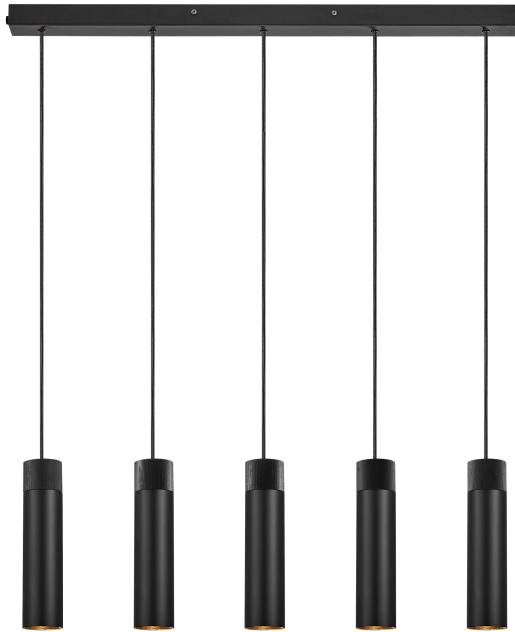

TILO 5-SPOT | HANGERS / OPGESCHORTE VERLICHTING | ZWART

2410483003

nordlux®

Spanning (V): 230 Volt
IP-graad: IP20
Maximaal lampvermogen (W):
5x15W
Klasse (Klasse 1, Klasse 2,
Klasse 3): Klasse 2 (Dubbele
isolatie)
Lampfitting: GU10

Kleur: Zwart
Breedte (cm): 6
Diameter kap (cm): 6
Hoogte kap (cm): 24.6
Lengte (cm): 80.6
EAN: 5704924023941

Artikelnummer: 2410483003
Stuks per masterdoos: 2
Hoogte verkoopdoos (cm): 83
Breedte verkoopdoos (cm): 21
Diepte verkoopdoos (cm): 8
Verkoopdoos inhoud m³ : 0.0139
Nettogewicht product (kg): 4.464

Primair materiaal: Metaal
Secundair materiaal: Hout
Kleur van de kabel: Zwart
Lengte van de kabel (cm): 200
Oppervlaktmateriaal van de
kabel:: Textiel
Is de kabel vervangbaar?: False

- Natuurlijke Scandinavische eenvoud
- Natuurlijke mix van esenhout en mat metaal
- Verlicht zeer gericht omlaag

De minimalistische Tilo serie is één en al Scandinavische elegantie met een strak design en zuivere lijnen. De smalle lamp schijnt met een precieze neerwaartse lichtstraal. Door de typische kenmerken van esenhout en mat metaal is Tilo de perfecte toevoeging in een stijlvol en modern interieur.

De Tilo hanglamp van grijs metaal en licht esenhout is de perfecte lamp boven de lange eettafel, omdat de vijf spots voor een goede functionele verlichting zorgen.