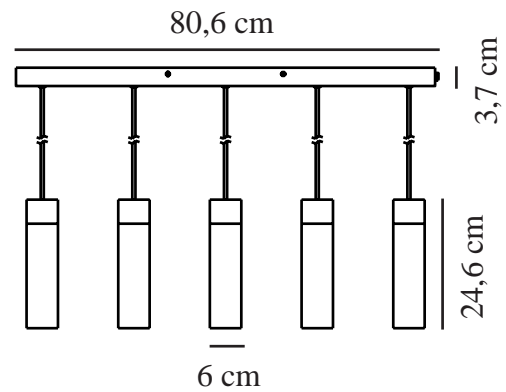

TILO 5-SPOT | HANGERS / OPGESCHORTE VERLICHTING | ZWART

2410483003

nordlux®

Spanning (V): 230 Volt
IP-graad: IP20
Maximaal lampvermogen (W):
5x15W
Klasse (Klasse 1, Klasse 2,
Klasse 3): Klasse 2 (Dubbele
isolatie)
Lampfitting: GU10

Kleur: Zwart
Breedte (cm): 6
Diameter kap (cm): 6
Hoogte kap (cm): 24.6
Lengte (cm): 80.6
EAN: 5704924023941

Artikelnummer: 2410483003
Stuks per masterdoos: 2
Hoogte verkoopdoos (cm): 83
Breedte verkoopdoos (cm): 21
Diepte verkoopdoos (cm): 8
Verkoopdoos inhoud m³ : 0.0139
Nettogewicht product (kg): 4.464

Primair materiaal: Metaal
Secundair materiaal: Hout
Kleur van de kabel: Zwart
Lengte van de kabel (cm): 200
Oppervlaktmateriaal van de
kabel:: Textiel
Is de kabel vervangbaar?: False

- Natuurlijke Scandinavische eenvoud
- Natuurlijke mix van esenhout en mat metaal
- Verlicht zeer gericht omlaag