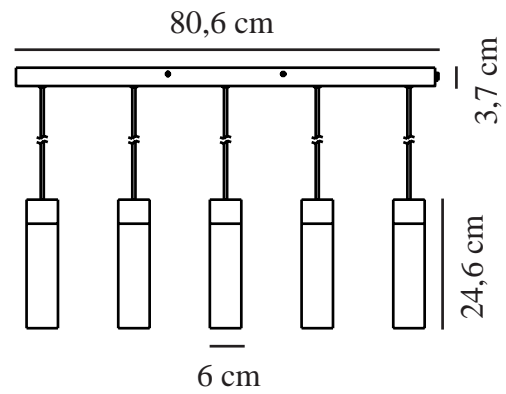

# TILO 5-SPOT | TAKPENDEL | SORT

2410483003

nordlux®

Spenning (V): 230 Volt  
IP-grad: IP20  
Maksimal lysstyrke (W): 5x15W  
Klasse (Klasse 1, Klasse 2, Klasse 3): Klasse 2 (Dobbelt isolert)  
Pæresokkel: GU10

Farge: Sort  
Bredde (cm): 6  
Skjerm diameter (cm): 6  
Skjerm høyde (cm): 24.6  
Lengde (cm): 80.6

Stk. per master box: 2  
Høyde på salgseske (cm): 83  
Bredde på salgseske (cm): 21  
Dybde på salgseske (cm): 8  
Volum i salgseske m<sup>3</sup> : 0.0139  
Produktets nettovekt (kg): 4.464

Primært materiale: Metall  
Sekundært materiale: Tre  
Kabelfarge: Sort  
Kabellengde (cm): 200  
Kabelens overflatemateriale: Tekstil  
Kan kabelen byttes ut?: False

EAN: 5704924023941  
Artikkelnummer: 2410483003