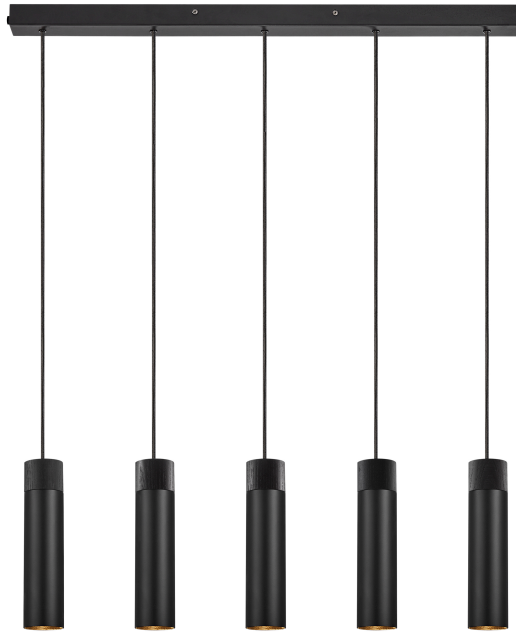

# TILO 5-SPOT | TAKPENDEL | SORT

2410483003

nordlux®

Spenning (V): 230 Volt  
IP-grad: IP20  
Maksimal lysstyrke (W): 5x15W  
Klasse (Klasse 1, Klasse 2, Klasse 3): Klasse 2 (Dobbelt isolert)  
Pæresokkel: GU10

Primært materiale: Metall  
Sekundært materiale: Tre  
Kabelfarge: Sort  
Kabellengde (cm): 200  
Kabelens overflatemateriale: Tekstil  
Kan kabelen byttes ut?: False

EAN: 5704924023941  
Artikkelnummer: 2410483003

- Naturlig skandinavisk enkelhet
- Naturlig blanding av asketre og matt metall
- Gir et presist lys nedover

Den minimalistiske Tilo-serien utstråler nordisk eleganse med et stringent design og rene linjer. Den smale lampeskjermen avgir et nøyaktig nedadrettet lys, og med det umiskjennelige karaktertrekket med ask og matt metall er Tilo den perfekte tilføyelsen i den stilige og moderne boliginnredningen.

Tilo 5-pendel i svart metall og svartmalt ask er den perfekte lampen over et langt spisebord, siden alle de fem lampehodene gir et godt funksjonelt nedadrettet lys.