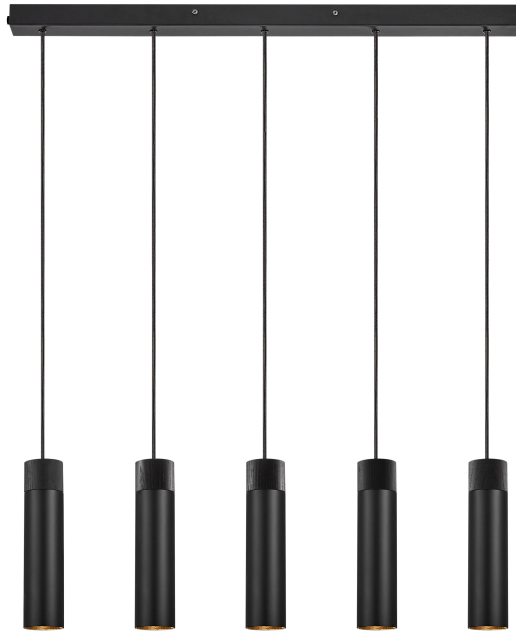

TILO 5-SPOT | TAKLAMPA | SVART

2410483003

nordlux®

Spänning (V): 230 Volt
IP-grad: IP20
Maximal lampeffekt (W): 5x15W
Klass (Klass 1, Klass 2, Klass 3):
Klass 2 (Dubbel isolerad)
Lampfatning: GU10

Primärt material: Metall
Sekundärt material: Trä
Kabelfärg: Svart
Kabellängd (cm): 200
Ytmaterial på kabeln: Textil
Är kabeln utbytbar?: False
Färg: Svart

Bredd (cm): 6
Skärmdiameter (cm): 6
Skärmhöjd (cm): 24.6
Längd (cm): 80.6

EAN: 5704924023941
Artikelnummer: 2410483003
Antal per kolla: 2
Säljförpackning höjd (cm): 83

Säljförpackning bredd cm: 21
Säljförpackning djup (cm): 8
Säljförpackning volym m³: 0.0139
Productens nettovikt (kg): 4.464

- Naturlig skandinavisk enkelhet
- Naturlig blandning av askträ och matt metall
- Avger ett exakt nedåtriktat ljus

Den minimalistiska Tilo-serien utstrålar skandinavisk elegans med sin strama design och rena linjer. Det smala lamphuvudet ger ett exakt nedåtgående ljus och med sina karakteristiska detaljer i ask och matt metall är Tilo ett perfekt komplement i den eleganta och moderna inredningen.

5-pendeln Tilo i svart metall och svartmålad ask är den perfekta lampan över det långa matbordet då alla fem lamphuvuden ger ett bra och funktionellt nedåtriktat ljus.