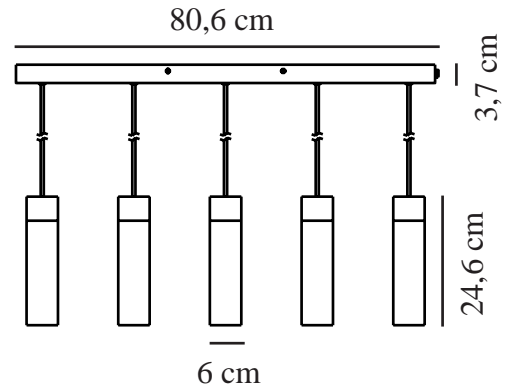

TILO 5-SPOT | TAKLAMPA | SVART

2410483003

nordlux®

Spänning (V): 230 Volt
IP-grad: IP20
Maximal lampeffekt (W): 5x15W
Klass (Klass 1, Klass 2, Klass 3):
Klass 2 (Dubbel isolerad)
Lampfatning: GU10

Primärt material: Metall
Sekundärt material: Trä
Kabelfärg: Svart
Kabellängd (cm): 200
Ytmaterial på kabeln: Textil
Är kabeln utbytbar?: False
Färg: Svart

Bredd (cm): 6
Skärmdiameter (cm): 6
Skärmhöjd (cm): 24.6
Längd (cm): 80.6

EAN: 5704924023941
Artikelnummer: 2410483003
Antal per kolla: 2
Säljförpackning höjd (cm): 83

Säljförpackning bredd cm: 21
Säljförpackning djup (cm): 8
Säljförpackning volym m³: 0.0139
Productens nettovikt (kg): 4.464

- Naturlig skandinavisk enkelhet
- Naturlig blandning av askträ och matt metall
- Avger ett exakt nedåtriktat ljus

Den minimalistiska Tilo-serien utstrålar skandinavisk elegans med sin strama design och rena linjer. Det smala lamphuvudet ger ett exakt nedåtgående ljus och med sina karakteristiska detaljer i ask och matt metall är Tilo ett perfekt komplement i den eleganta och moderna inredningen.