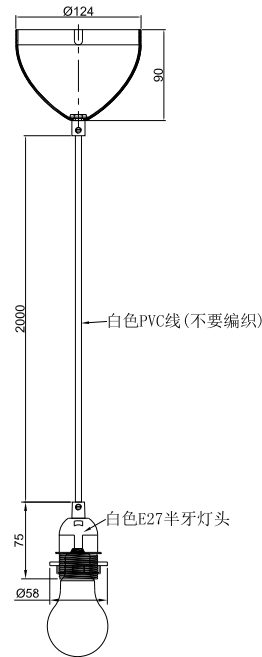

# BASIC | PENDELOPHÆNG | HVID

2412013001

nordlux®

Spænding (V): 220-240 Volt  
IP-vurdering: IP20  
Maksimal pæreeffekt (W): 60W  
Klasse (klasse 1, klasse 2, klasse 3): Klasse 2 (Dobbelt isoleret)  
Pærefatning: E27  
Parallelforbindelse: False

Primært materiale: Plast  
Sekundært materiale: Metal  
Ledningens farve: Hvid  
Ledningens længde (cm): 200  
Ledningens overflademateriale: Plast  
Kan ledningen udskiftes?: False

Farve: Hvid  
Højde (cm): 7.5  
Bredde (cm): 5.8  
Udendørssokkel, mål (cm): 12.4  
Monteres direkte i isolering: False

EAN-nummer: 5704924017131  
TUN: 2357943

Varenummer: 2412013001  
Stk. pr. master-kasse: 6  
Salgskasse, højde (cm): 20  
Salgskasse, bredde (cm): 14  
Salgskasse, dybde (cm): 20  
Salgskasse, volumen (m<sup>3</sup>): 0.0056  
Nettovægt af produkt (kg): 0.24