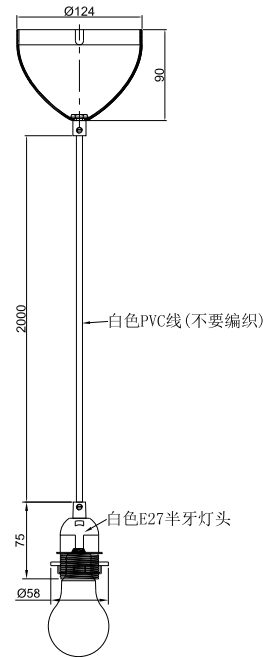

BASIC | SUSPENSION | BLANC

2412013001

nordlux®

Tension (V): 220-240 Volt
Protection IP: IP20
Puissance maximale de l'ampoule (W): 60W
Classe (Classe 1, Classe 2, Classe 3): Classe 2 (Double isolation)
Culot d'ampoule: E27
Connexion parallèle: False

Matière première: Matière plastique
Matériau secondaire: Métal
Couleur du câble: Blanc
Longueur du câble (cm): 200
Matériau de surface du câble: Matière plastique
Le câble est-il remplaçable: False
Couleur: Blanc

Hauteur (cm): 7.5
Largeur (cm): 5.8
Dimension socle extérieur (cm): 12.4
Installation directement dans l'isolant: False

EAN: 5704924017131
TUN: 2357943
Numéro d'article: 2412013001
Pièces par unité d'emballage: 6
Hauteur de la boîte de vente (cm): 20

Largeur de la boîte de vente (cm): 14
Profondeur de la boîte de vente (cm): 20
Volume de la boîte de vente m³: 0.0056
Poids net du produit (kg): 0.24

• Accessoire pour suspension • Pavillon, câble et douille E27 inclus