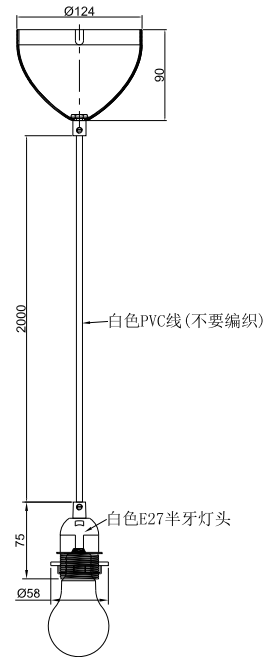

# BASIC | [PENDANTKIT] | WIT

2412013001

nordlux®

Spanning (V): 220-240 Volt  
IP-graad: IP20  
Maximaal lampvermogen (W):  
60W  
Klasse (Klasse 1, Klasse 2,  
Klasse 3): Klasse 2 (Dubbele  
isolatie)  
Lampfitting: E27  
Parallele verbinding: False

Kleur: wit  
Hoogte (cm): 7.5  
Breedte (cm): 5.8  
Maat basis voor buiten (cm): 12.4  
Direct in isolatie monteren: False  
EAN: 5704924017131

TUN: 2357943  
Artikelnummer: 2412013001  
Stuks per masterdoos: 6  
Hoogte verkoopdoos (cm): 20  
Breedte verkoopdoos (cm): 14  
Diepte verkoopdoos (cm): 20  
Verkoopdoos inhoud m<sup>3</sup> : 0.0056  
Nettogewicht product (kg): 0.24

Primair materiaal: Plastic  
Secundair materiaal: Metaal  
Kleur van de kabel: wit  
Lengte van de kabel (cm): 200  
Oppervlaktemateriaal van de  
kabel: Plastic  
Is de kabel vervangbaar?: False

• Accessoire voor hanglamp • Inclusief E27-fitting, snoer en kap