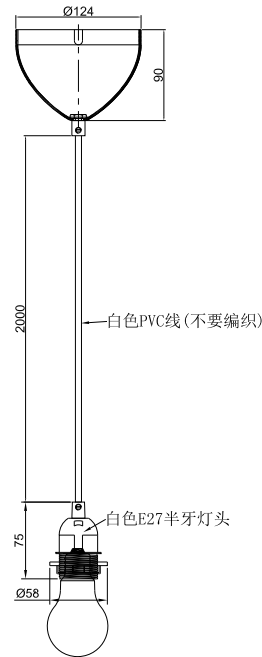

BASIC | PENDELOPPHENG | HVIT

2412013001

nordlux®

Spenning (V): 220-240 Volt
IP-grad: IP20
Maksimal lysstyrke (W): 60W
Klasse (Klasse 1, Klasse 2, Klasse 3): Klasse 2 (Dobbelt isolert)
Pæresokkel: E27
Parallellkobling: False

Farge: Hvit
Høyde (cm): 7.5
Bredde (cm): 5.8
Utvendig grunn dimensjon (cm): 12.4
Monteres direkte i isolasjonen: False

TUN: 2357943
Artikkelnummer: 2412013001
Stk. per master box: 6
Høyde på salgseske (cm): 20
Bredde på salgseske (cm): 14
Dybde på salgseske (cm): 20
Volum i salgseske m³ : 0.0056
Produktets nettovekt (kg): 0.24

Primært materiale: Plast
Sekundært materiale: Metal
Kabelfarge: Hvit
Kabellengde (cm): 200
Kabelens overflatemateriale: Plast
Kan kabelen byttes ut?: False

EAN: 5704924017131

• Tilbehør til pendel • Inkluderer E27-sokkel, ledning og takkopp