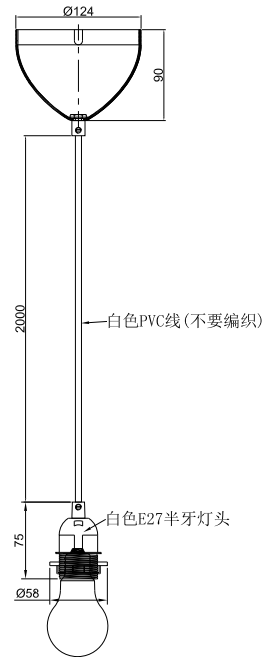

BASIC | PENDELUPPHÄNG | VIT

2412013001

nordlux®

Spänning (V): 220-240 Volt
IP-grad: IP20
Maximal lampeffekt (W): 60W
Klass (Klass 1, Klass 2, Klass 3):
Klass 2 (Dubbel isolerad)
Lampfatning: E27
Parallellkoppling: False

Primärt material: Plast
Sekundärt material: Metall
Kabelfärg: Vit
Kabellängd (cm): 200
Ytmaterial på kabeln: Plast
Är kabeln utbyttbar?: False
Färg: Vit

Höjd (cm): 7.5
Bredd (cm): 5.8
Utvändigt basmått (cm): 12.4
Montera direkt i isoleringen: False

EAN: 5704924017131
TUN: 2357943
Artikelnummer: 2412013001
Antal per kolla: 6

Säljförpackning höjd (cm): 20
Säljförpackning bredd cm: 14
Säljförpackning djup (cm): 20
Säljförpackning volym m³: 0.0056
Produktens nettovikt (kg): 0.24