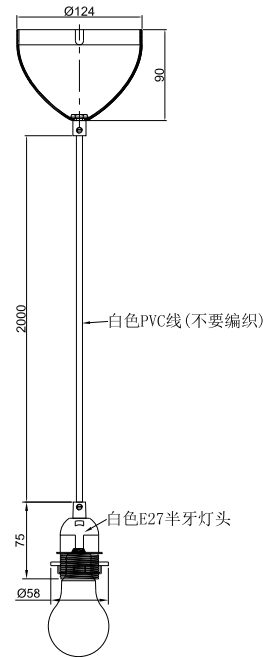

BASIC | PENDELOPHÆNG | SORT

2412013003

nordlux®

Spænding (V): 220-240 Volt
IP-vurdering: IP20
Maksimal pæreeffekt (W): 60W
Klasse (klasse 1, klasse 2, klasse 3): Klasse 2 (Dobbelt isoleret)
Pærefatning: E27
Parallelforbindelse: False

Primært materiale: Plast
Sekundært materiale: Metal
Ledningens farve: Sort
Ledningens længde (cm): 200
Ledningens overflademateriale: Plast
Kan ledningen udskiftes?: False

Farve: Sort
Højde (cm): 7.5
Bredde (cm): 5.8
Udendørssokkel, mål (cm): 12.4
Monteres direkte i isolering: False

EAN-nummer: 5704924017124
TUN: 2357941

Varenummer: 2412013003
Stk. pr. master-kasse: 6
Salgskasse, højde (cm): 20
Salgskasse, bredde (cm): 14
Salgskasse, dybde (cm): 20
Salgskasse, volumen (m³): 0.0056
Nettovægt af produkt (kg): 0.24