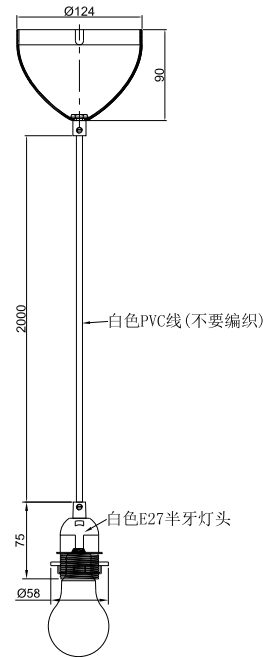

# BASIC | SUSPENSION | NOIR

2412013003

nordlux®

Tension (V): 220-240 Volt  
Protection IP: IP20  
Puissance maximale de l'ampoule (W): 60W  
Classe (Classe 1, Classe 2, Classe 3): Classe 2 (Double isolation)  
Culot d'ampoule: E27  
Connexion parallèle: False

Matière première: Matière plastique  
Matériau secondaire: Métal  
Couleur du câble: Noir  
Longueur du câble (cm): 200  
Matériau de surface du câble: Matière plastique  
Le câble est-il remplaçable: False  
Couleur: Noir

Hauteur (cm): 7.5  
Largeur (cm): 5.8  
Dimension socle extérieur (cm): 12.4  
Installation directement dans l'isolant: False

EAN: 5704924017124  
TUN: 2357941  
Numéro d'article: 2412013003  
Pièces par unité d'emballage: 6  
Hauteur de la boîte de vente (cm): 20

Largeur de la boîte de vente (cm): 14  
Profondeur de la boîte de vente (cm): 20  
Volume de la boîte de vente  $\text{m}^3$ : 0.0056  
Poids net du produit (kg): 0.24

• Accessoire pour suspension • Pavillon, câble et douille E27 inclus