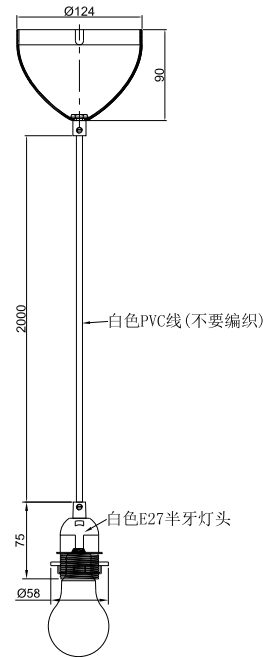

# BASIC | [PENDANTKIT] | ZWART

2412013003

nordlux®

Spanning (V): 220-240 Volt  
IP-graad: IP20  
Maximaal lampvermogen (W):  
60W  
Klasse (Klasse 1, Klasse 2,  
Klasse 3): Klasse 2 (Dubbele  
isolatie)  
Lampfitting: E27  
Parallele verbinding: False

Kleur: Zwart  
Hoogte (cm): 7.5  
Breedte (cm): 5.8  
Maat basis voor buiten (cm): 12.4  
Direct in isolatie monteren: False  
EAN: 5704924017124

TUN: 2357941  
Artikelnummer: 2412013003  
Stuks per masterdoos: 6  
Hoogte verkoopdoos (cm): 20  
Breedte verkoopdoos (cm): 14  
Diepte verkoopdoos (cm): 20  
Verkoopdoos inhoud m<sup>3</sup> : 0.0056  
Nettogewicht product (kg): 0.24

Primair materiaal: Plastic  
Secundair materiaal: Metaal  
Kleur van de kabel: Zwart  
Lengte van de kabel (cm): 200  
Oppervlaktemateriaal van de  
kabel: Plastic  
Is de kabel vervangbaar?: False

• Accessoire voor hanglamp • Inclusief E27-fitting, snoer en kap