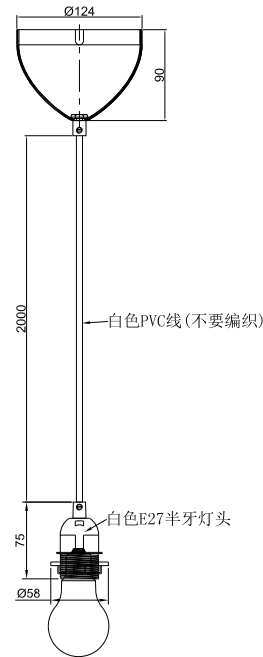

# BASIC | PENDELOPPHENG | SORT

2412013003

nordlux®

Spenning (V): 220-240 Volt  
IP-grad: IP20  
Maksimal lysstyrke (W): 60W  
Klasse (Klasse 1, Klasse 2, Klasse 3): Klasse 2 (Dobbelt isolert)  
Pæresokkel: E27  
Parallellkobling: False

Farge: Sort  
Høyde (cm): 7.5  
Bredde (cm): 5.8  
Utvendig grunn dimensjon (cm): 12.4  
Monteres direkte i isolasjonen: False

TUN: 2357941  
Artikkelnummer: 2412013003  
Stk. per master box: 6  
Høyde på salgseske (cm): 20  
Bredde på salgseske (cm): 14  
Dybde på salgseske (cm): 20  
Volum i salgseske m<sup>3</sup> : 0.0056  
Produktets nettovekt (kg): 0.24

Primært materiale: Plast  
Sekundært materiale: Metal  
Kabelfarge: Sort  
Kabellengde (cm): 200  
Kabelens overflatemateriale: Plast  
Kan kabelen byttes ut?: False

EAN: 5704924017124

• Tilbehør til pendel • Inkluderer E27-sokkel, ledning og takkopp