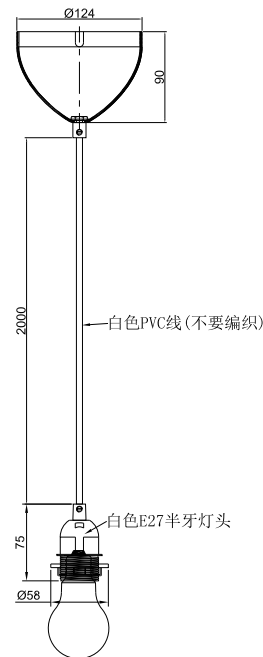

# BASIC | PENDELUPPHÄNG | SVART

2412013003

nordlux®

Spänning (V): 220-240 Volt  
IP-grad: IP20  
Maximal lampeffekt (W): 60W  
Klass (Klass 1, Klass 2, Klass 3):  
Klass 2 (Dubbel isolerad)  
Lampfatning: E27  
Parallellkoppling: False

Primärt material: Plast  
Sekundärt material: Metall  
Kabelfärg: Svart  
Kabellängd (cm): 200  
Ytmaterial på kabeln: Plast  
Är kabeln utbyttbar?: False  
Färg: Svart

Höjd (cm): 7.5  
Bredd (cm): 5.8  
Utvändigt basmått (cm): 12.4  
Montera direkt i isoleringen: False

EAN: 5704924017124  
TUN: 2357941  
Artikelnummer: 2412013003  
Antal per kolla: 6

Säljförpackning höjd (cm): 20  
Säljförpackning bredd cm: 14  
Säljförpackning djup (cm): 20  
Säljförpackning volym m<sup>3</sup>: 0.0056  
Produktens nettovikt (kg): 0.24