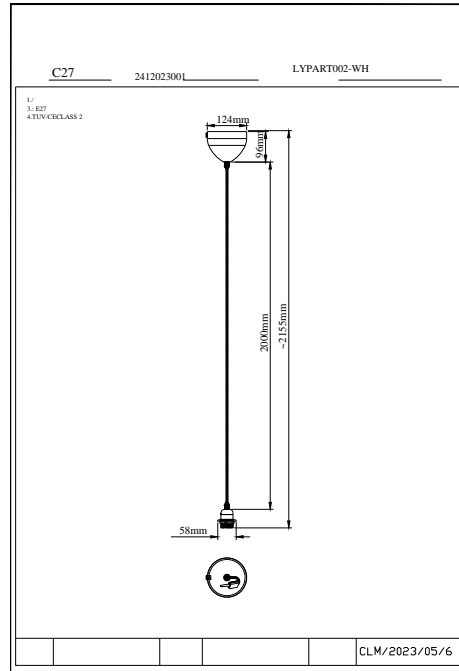

DELUX | PENDELOPHÆNG | HVID

2412023001

nordlux®

Spænding (V): 220-240 Volt
IP-vurdering: IP20
Maksimal pæreeffekt (W): 60W
Klasse (klasse 1, klasse 2, klasse 3): Klasse 2 (Dobbelt isoleret)
Pærefatning: E27
Parallelforbindelse: False

Farve: Hvid
EAN-nummer: 5704924017155
TUN: 2357945
Varenummer: 2412023001

Stk. pr. master-kasse: 6
Salgskasse, højde (cm): 24
Salgskasse, bredde (cm): 20.3
Salgskasse, dybde (cm): 6.8
Salgskasse, volumen (m³): 0.0033
Nettovægt af produkt (kg): 0.344

Primært materiale: Metal
Sekundært materiale: Plast
Ledningens farve: Hvid
Ledningens længde (cm): 200
Ledningens overflademateriale: Tekstil
Kan ledningen udskiftes?: False

- Tilbehør til pendel • Stofledning
- Inkluderer E27-fatning, ledning og baldakin