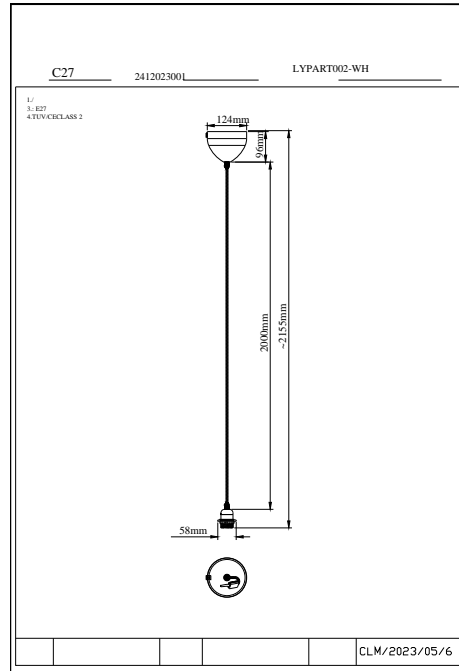

DELUX | [PENDANTKIT] | WIT

2412023001

nordlux®

Spanning (V): 220-240 Volt
IP-graad: IP20
Maximaal lampvermogen (W):
60W
Klasse (Klasse 1, Klasse 2,
Klasse 3): Klasse 2 (Dubbele
isolatie)
Lampfitting: E27
Parallele verbinding: False

Kleur: wit

EAN: 5704924017155

TUN: 2357945
Artikelnummer: 2412023001
Stuks per masterdoos: 6
Hoogte verkoopdoos (cm): 24
Breedte verkoopdoos (cm): 20.3
Diepte verkoopdoos (cm): 6.8
Verkoopdoos inhoud m³ : 0.0033
Nettogewicht product (kg): 0.344

Primair materiaal: Metaal
Secundair materiaal: Plastic
Kleur van de kabel: wit
Lengte van de kabel (cm): 200
Oppervlaktemateriaal van de
kabel:: Textiel
Is de kabel vervangbaar?: False

- Accessoire voor hanglamp • Stoffen snoer
- Inclusief E27-fitting, snoer en kap