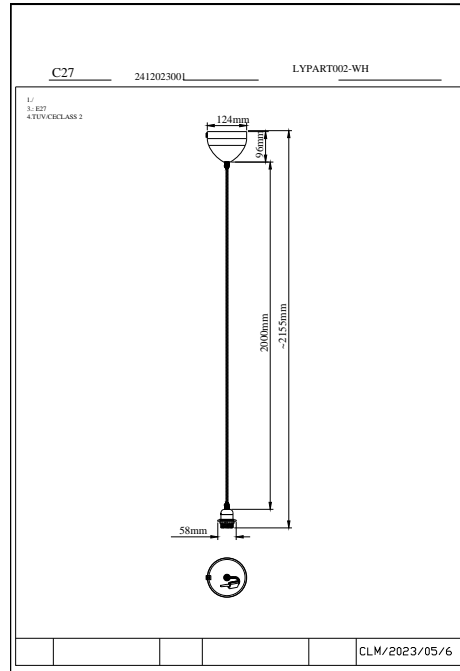

DELUX | PENDELUPPHÄNG | VIT

2412023001

nordlux®

Spänning (V): 220-240 Volt
IP-grad: IP20
Maximal lampeffekt (W): 60W
Klass (Klass 1, Klass 2, Klass 3):
Klass 2 (Dubbel isolerad)
Lampfatning: E27
Parallellkoppling: False

EAN: 5704924017155
TUN: 2357945
Artikelnummer: 2412023001
Antal per kolla: 6
Säljförpackning höjd (cm): 24

Säljförpackning bredd cm: 20.3
Säljförpackning djup (cm): 6.8
Säljförpackning volym m³: 0.0033
Productens nettovikt (kg): 0.344

Primärt material: Metall
Sekundärt material: Plast
Kabelfärg: Vit
Kabellängd (cm): 200
Ytmaterial på kabeln: Textil
Är kabeln utbyttbar?: False
Färg: Vit

- Tillbehör till lampskärm • Textilkabel
- Inkluderar E27-sockel, kabel och takkopp

Pendelupphängning med textilsladd som kan kombineras med valfri lampskärm. Inkluderar E27-sockel, kabel och takkopp.