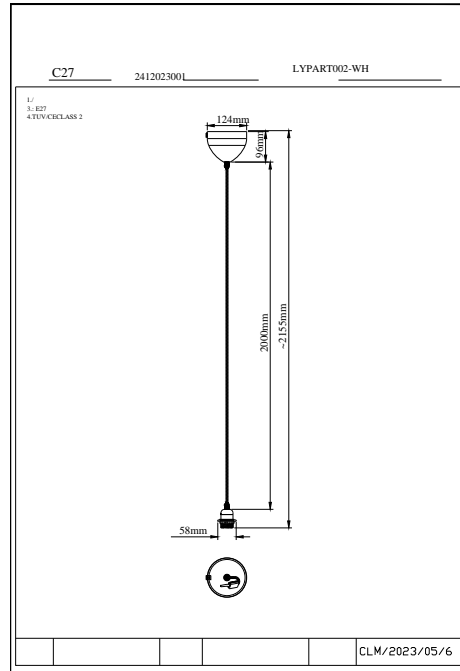

DELUX | PENDELAUFHÄNGUNG | SCHWARZ

2412023003

nordlux®

Spannung (V): 220-240 Volt
IP-Grad: IP20
Maximale Lampenleistung (W):
60W
Klasse (Klasse 1, Klasse 2,
Klasse 3): Klasse 2 (Dopp. isoliert)
Leuchtmittelsockel: E27
Parallelschaltung: False

Farbe: Schwarz
EAN: 5704924017148
TUN: 2357944
Artikelnummer: 2412023003
Stück pro Hauptkarton: 6

Verkaufsbox Höhe (cm): 24
Verkaufsbox Breite (cm): 20.3
Verkaufsbox Tiefe (cm): 6.8
Verkaufsbox Volumen m³: 0.0033
Produkt Nettogewicht (kg): 0.318

Hauptmaterial: Metall
Sekundärmaterial: Plastik
Kabel Farbe: Schwarz
Kabel Länge (cm): 200
Oberflächenmaterial Kabel:
Textilien
Ist das Kabel austauschbar?:
False

- Zubehör für Pendelleuchte • Textilkabel
- Inklusive E27-Fassung, Kabel und Baldachin