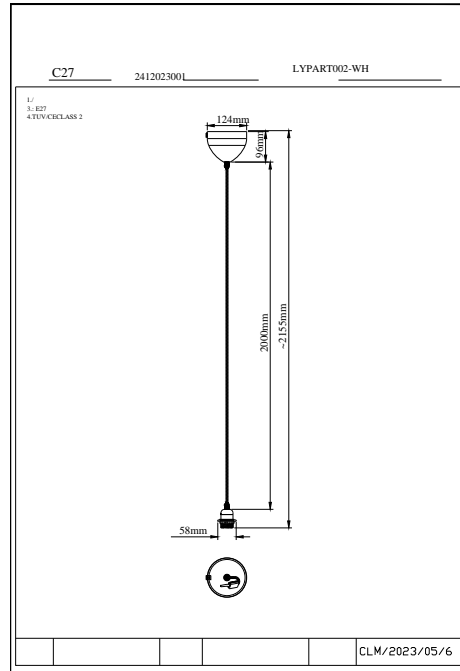

# DELUX | PENDELOPHÆNG | SORT

2412023003

nordlux®

Spænding (V): 220-240 Volt  
IP-vurdering: IP20  
Maksimal pæreeffekt (W): 60W  
Klasse (klasse 1, klasse 2, klasse 3): Klasse 2 (Dobbelt isoleret)  
Pærefatning: E27  
Parallelforbindelse: False

Farve: Sort

EAN-nummer: 5704924017148  
TUN: 2357944  
Varenummer: 2412023003

Stk. pr. master-kasse: 6  
Salgskasse, højde (cm): 24  
Salgskasse, bredde (cm): 20.3  
Salgskasse, dybde (cm): 6.8  
Salgskasse, volumen (m<sup>3</sup>): 0.0033  
Nettovægt af produkt (kg): 0.318

Primært materiale: Metal  
Sekundært materiale: Plast  
Ledningens farve: Sort  
Ledningens længde (cm): 200  
Ledningens overflademateriale:  
Tekstil  
Kan ledningen udskiftes?: False

- Tilbehør til pendel • Stofledning
- Inkluderer E27-fatning, ledning og baldakin