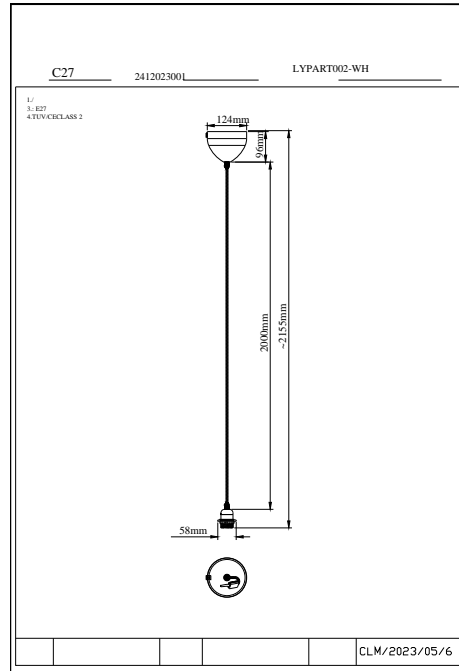

DELUX | SUSPENSION | NOIR

2412023003

nordlux®

Tension (V): 220-240 Volt
Protection IP: IP20
Puissance maximale de l'ampoule (W): 60W
Classe (Classe 1, Classe 2, Classe 3): Classe 2 (Double isolation)
Culot d'ampoule: E27
Connexion parallèle: False

Couleur: Noir
EAN: 5704924017148
TUN: 2357944
Numéro d'article: 2412023003
Pièces par unité d'emballage: 6
Hauteur de la boîte de vente (cm): 24

Largeur de la boîte de vente (cm): 20.3
Profondeur de la boîte de vente (cm): 6.8
Volume de la boîte de vente m³: 0.0033
Poids net du produit (kg): 0.318

Matière première: Métal
Matériau secondaire: Matière plastique
Couleur du câble: Noir
Longueur du câble (cm): 200
Matériau de surface du câble: Textile
Le câble est-il remplaçable: False

- Accessoire pour suspension • Cordon en tissu
- Pavillon, câble et douille E27 inclus