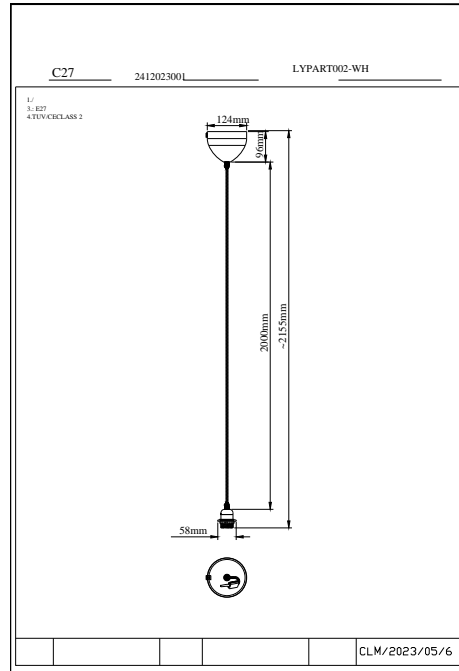

DELUX | [PENDANTKIT] | ZWART

2412023003

nordlux®

Spanning (V): 220-240 Volt
IP-graad: IP20
Maximaal lampvermogen (W):
60W
Klasse (Klasse 1, Klasse 2,
Klasse 3): Klasse 2 (Dubbele
isolatie)
Lampfitting: E27
Parallele verbinding: False

Kleur: Zwart

EAN: 5704924017148

TUN: 2357944
Artikelnummer: 2412023003
Stuks per masterdoos: 6
Hoogte verkoopdoos (cm): 24
Breedte verkoopdoos (cm): 20.3
Diepte verkoopdoos (cm): 6.8
Verkoopdoos inhoud m³ : 0.0033
Nettogewicht product (kg): 0.318

Primair materiaal: Metaal
Secundair materiaal: Plastic
Kleur van de kabel: Zwart
Lengte van de kabel (cm): 200
Oppervlaktemateriaal van de
kabel:: Textiel
Is de kabel vervangbaar?: False

- Accessoire voor hanglamp • Stoffen snoer
- Inclusief E27-fitting, snoer en kap