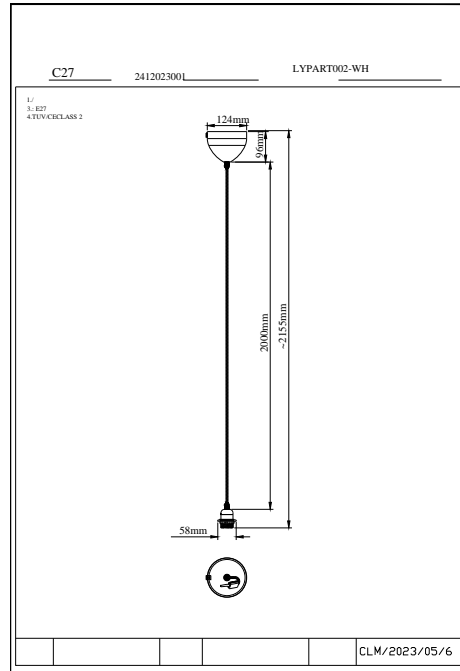

# DELUX | PENDELOPPHENG | SORT

2412023003

nordlux®

Spenning (V): 220-240 Volt  
IP-grad: IP20  
Maksimal lysstyrke (W): 60W  
Klasse (Klasse 1, Klasse 2, Klasse 3): Klasse 2 (Dobbelt isolert)  
Pæresokkel: E27  
Parallellkobling: False

Farge: Sort  
EAN: 5704924017148  
TUN: 2357944  
Artikkelnummer: 2412023003

Stk. per master box: 6  
Høyde på salgseske (cm): 24  
Bredde på salgseske (cm): 20.3  
Dybde på salgseske (cm): 6.8  
Volum i salgseske m<sup>3</sup> : 0.0033  
Produktets nettovekt (kg): 0.318

Primært materiale: Metal  
Sekundært materiale: Plast  
Kabelfarge: Sort  
Kabellengde (cm): 200  
Kabelens overflatemateriale: Tekstil  
Kan kabelen byttes ut?: False

- Tilbehør til pendel • Stoffledning
- Inkluderer E27-sokkel, ledning og takkopp