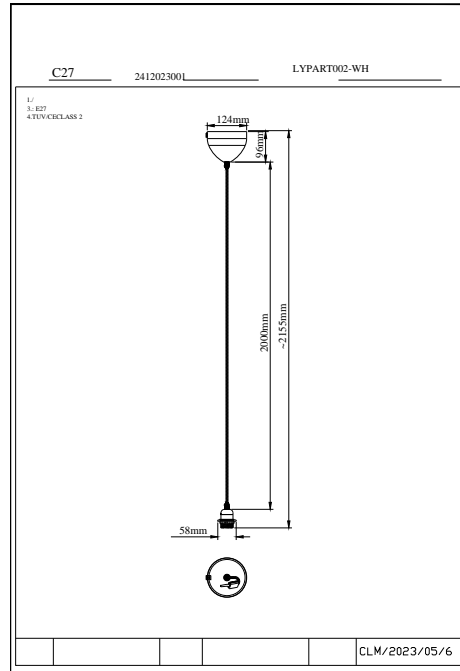

DELUX | PENDELUPPHÄNG | SVART

2412023003

nordlux®

Spänning (V): 220-240 Volt
IP-grad: IP20
Maximal lampeffekt (W): 60W
Klass (Klass 1, Klass 2, Klass 3):
Klass 2 (Dubbel isolerad)
Lampfatning: E27
Parallellkoppling: False

EAN: 5704924017148
TUN: 2357944
Artikelnummer: 2412023003
Antal per kolla: 6
Säljförpackning höjd (cm): 24

Säljförpackning bredd cm: 20.3
Säljförpackning djup (cm): 6.8
Säljförpackning volym m³: 0.0033
Productens nettovikt (kg): 0.318

Primärt material: Metall
Sekundärt material: Plast
Kabelfärg: Svart
Kabellängd (cm): 200
Ytmaterial på kabeln: Textil
Är kabeln utbytbar?: False
Färg: Svart

- Tillbehör till lampskärm • Textilkabel
- Inkluderar E27-socket, kabel och takkopp