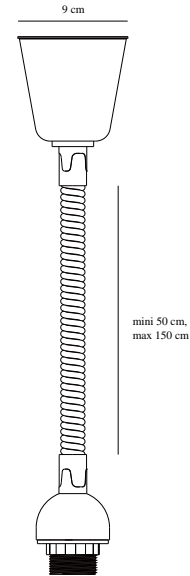

# SPIRALHEJS | PENDELAUFHÄNGUNG | WEISS

2412033001

nordlux®

Spannung (V): 220-240 Volt  
IP-Grad: IP20  
Maximale Lampenleistung (W): 40  
Klasse (Klasse 1, Klasse 2, Klasse 3): Klasse 2 (Dopp. isoliert)  
Leuchtmittelsockel: E27  
Parallelschaltung: False

Hauptmaterial: Plastik  
Kabel Farbe: Weiss  
Kabel Länge (cm): 150  
Oberflächenmaterial Kabel: Plastik  
Ist das Kabel austauschbar?: False

Farbe: Weiss

Höhe (cm): 50  
Breite (cm): 9  
Länge (cm): 9

EAN: 5704924017162  
TUN: 2357946  
Artikelnummer: 2412033001  
Stück pro Hauptkarton: 6

Verkaufsbox Höhe (cm): 32  
Verkaufsbox Breite (cm): 20  
Verkaufsbox Tiefe (cm): 9  
Verkaufsbox Volumen m<sup>3</sup>: 0.0058  
Produkt Nettogewicht (kg): 0.28

• Zubehör für Pendelleuchte • Inklusive E27-Fassung, Spiralkabel und Baldachin

Pendelaufhängung mit einem Spiralkabel, die an einem Lampenschirm Ihrer Wahl befestigt werden kann. Höhenverstellbar.  
Inklusive E27-Fassung, Spiralkabel und Baldachin.