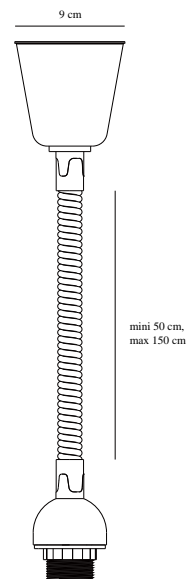

SPIRALHEJS | PENDELOPHÆNG | HVID

2412033001

nordlux®

Spænding (V): 220-240 Volt
IP-vurdering: IP20
Maksimal pæreeffekt (W): 40
Klasse (klasse 1, klasse 2, klasse 3): Klasse 2 (Dobbelt isoleret)
Pærefatning: E27
Parallelforbindelse: False

Primært materiale: Plast
Ledningens farve: Hvid
Ledningens længde (cm): 150
Ledningens overflademateriale: Plast
Kan ledningen udskiftes?: False

Farve: Hvid
Højde (cm): 50
Bredde (cm): 9
Længde (cm): 9

EAN-nummer: 5704924017162
TUN: 2357946
Varenummer: 2412033001

Stk. pr. master-kasse: 6
Salgskasse, højde (cm): 32
Salgskasse, bredde (cm): 20
Salgskasse, dybde (cm): 9
Salgskasse, volumen (m³): 0.0058
Nettovægt af produkt (kg): 0.28