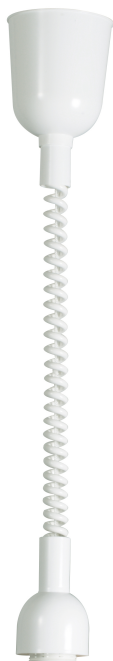

SPIRALHEJS | PENDELOPHÆNG | HVID

2412033001

nordlux®

Spænding (V): 220-240 Volt
IP-vurdering: IP20
Maksimal pæreeffekt (W): 40
Klasse (klasse 1, klasse 2, klasse 3): Klasse 2 (Dobbelt isoleret)
Pærefatning: E27
Parallelforbindelse: False

Primært materiale: Plast
Ledningens farve: Hvid
Ledningens længde (cm): 150
Ledningens overflademateriale: Plast
Kan ledningen udskiftes?: False

Farve: Hvid
Højde (cm): 50
Bredde (cm): 9
Længde (cm): 9

EAN-nummer: 5704924017162
TUN: 2357946
Varenummer: 2412033001

Stk. pr. master-kasse: 6
Salgskasse, højde (cm): 32
Salgskasse, bredde (cm): 20
Salgskasse, dybde (cm): 9
Salgskasse, volumen (m³): 0.0058
Nettovægt af produkt (kg): 0.28