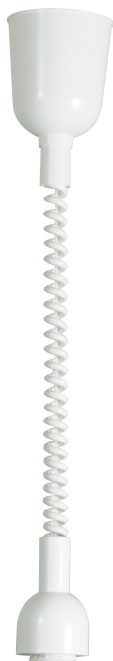

# SPIRALHEJS | SUSPENSION | BLANC

2412033001

nordlux®

Tension (V): 220-240 Volt  
Protection IP: IP20  
Puissance maximale de l'ampoule (W): 40  
Classe (Classe 1, Classe 2, Classe 3): Classe 2 (Double isolation)  
Culot d'ampoule: E27  
Connexion parallèle: False

Matière première: Matière plastique  
Couleur du câble: Blanc  
Longueur du câble (cm): 150  
Matériau de surface du câble: Matière plastique  
Le câble est-il remplaçable: False

Couleur: Blanc

Hauteur (cm): 50  
Largeur (cm): 9  
Longueur (cm): 9

EAN: 5704924017162

TUN: 2357946

Numéro d'article: 2412033001

Pièces par unité d'emballage: 6

Hauteur de la boîte de vente (cm): 32

Largeur de la boîte de vente (cm): 20

Profondeur de la boîte de vente (cm): 9

Volume de la boîte de vente m<sup>3</sup>: 0,0058

Poids net du produit (kg): 0.28

• Accessoire pour suspension • Pavillon, câble spiralé et douille E27 inclus

Suspension avec cordon spiralé pouvant être fixée à l'abat-jour de votre choix. Hauteur réglable. Pavillon, câble spiralé et douille E27 inclus