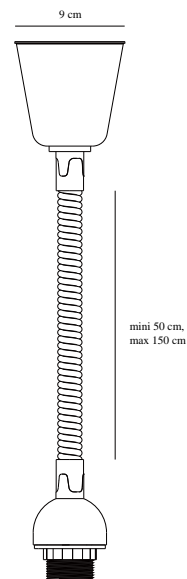

# SPIRALHEJS | SUSPENSION | BLANC

2412033001

nordlux®

Tension (V): 220-240 Volt  
Protection IP: IP20  
Puissance maximale de l'ampoule (W): 40  
Classe (Classe 1, Classe 2, Classe 3): Classe 2 (Double isolation)  
Culot d'ampoule: E27  
Connexion parallèle: False

Matière première: Matière plastique  
Couleur du câble: Blanc  
Longueur du câble (cm): 150  
Matériau de surface du câble: Matière plastique  
Le câble est-il remplaçable: False

Couleur: Blanc

Hauteur (cm): 50  
Largeur (cm): 9  
Longueur (cm): 9

EAN: 5704924017162

TUN: 2357946

Numéro d'article: 2412033001

Pièces par unité d'emballage: 6

Hauteur de la boîte de vente (cm): 32

Largeur de la boîte de vente (cm): 20

Profondeur de la boîte de vente (cm): 9

Volume de la boîte de vente m<sup>3</sup>: 0,0058

Poids net du produit (kg): 0.28

• Accessoire pour suspension • Pavillon, câble spiralé et douille E27 inclus

Suspension avec cordon spiralé pouvant être fixée à l'abat-jour de votre choix. Hauteur réglable. Pavillon, câble spiralé et douille E27 inclus