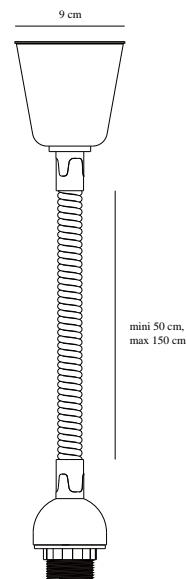

# SPIRALHEJS | [PENDANTKIT] | WIT

2412033001

nordlux®

Spanning (V): 220-240 Volt  
IP-graad: IP20  
Maximaal lampvermogen (W): 40  
Klasse (Klasse 1, Klasse 2, Klasse 3): Klasse 2 (Dubbele isolatie)  
Lampfitting: E27  
Parallele verbinding: False

Kleur: wit  
Hoogte (cm): 50  
Breedte (cm): 9  
Lengte (cm): 9  
EAN: 5704924017162

TUN: 2357946  
Artikelnummer: 2412033001  
Stuks per masterdoos: 6  
Hoogte verkoopdoos (cm): 32  
Breedte verkoopdoos (cm): 20  
Diepte verkoopdoos (cm): 9  
Verkoopdoos inhoud m<sup>3</sup> : 0.0058  
Nettogewicht product (kg): 0.28

Primair materiaal: Plastic  
Kleur van de kabel: wit  
Lengte van de kabel (cm): 150  
Oppervlaktemateriaal van de kabel:: Plastic  
Is de kabel vervangbaar?: False

• Accessoire voor hanglamp • Inclusief E27-fitting, spiraalsnoer en kap

Pendelophanging met een spiraalsnoer dat je aan een lampenkap naar keuze kunt bevestigen. In hoogte verstelbaar. Inclusief E27-fitting, spiraalsnoer en kap.