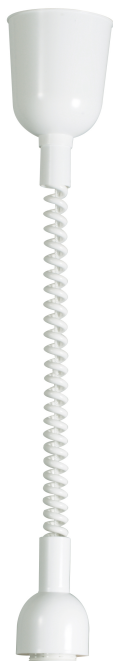

# SPIRALHEJS | [PENDANTKIT] | WIT

2412033001

nordlux®

Spanning (V): 220-240 Volt  
IP-graad: IP20  
Maximaal lampvermogen (W): 40  
Klasse (Klasse 1, Klasse 2, Klasse 3): Klasse 2 (Dubbele isolatie)  
Lampfitting: E27  
Parallele verbinding: False

Kleur: wit  
Hoogte (cm): 50  
Breedte (cm): 9  
Lengte (cm): 9  
EAN: 5704924017162

TUN: 2357946  
Artikelnummer: 2412033001  
Stuks per masterdoos: 6  
Hoogte verkoopdoos (cm): 32  
Breedte verkoopdoos (cm): 20  
Diepte verkoopdoos (cm): 9  
Verkoopdoos inhoud m<sup>3</sup> : 0.0058  
Nettogewicht product (kg): 0.28

Primair materiaal: Plastic  
Kleur van de kabel: wit  
Lengte van de kabel (cm): 150  
Oppervlaktemateriaal van de kabel:: Plastic  
Is de kabel vervangbaar?: False

• Accessoire voor hanglamp • Inclusief E27-fitting, spiraalsnoer en kap