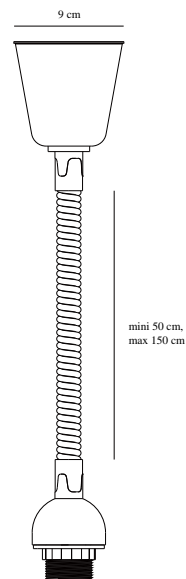

SPIRALHEJS | PENDELOPPHENG | HVIT

2412033001

nordlux®

Spenning (V): 220-240 Volt
IP-grad: IP20

Maksimal lysstyrke (W): 40
Klasse (Klasse 1, Klasse 2,
Klasse 3): Klasse 2 (Dobbelt
isolert)

Pæresokkel: E27
Parallellkobling: False

Primært materiale: Plast
Kabelfarge: Hvit
Kabellengde (cm): 150
Kabelens overflatemateriale: Plast
Kan kabelen byttes ut?: False

Farge: Hvit

Høyde (cm): 50
Bredde (cm): 9
Lengde (cm): 9

EAN: 5704924017162
TUN: 2357946
Artikkelnummer: 2412033001

Stk. per master box: 6
Høyde på salgseske (cm): 32
Bredde på salgseske (cm): 20
Dybde på salgseske (cm): 9
Volum i salgseske m³: 0.0058
Produktets nettovekt (kg): 0.28

• Tilbehør til pendel • Inkluderer E27-sokkel, spiralledning og takkopp

Pendelopp heng med spiralledning som kan festes til den skjermen du ønsker. Justerbar høyde. Inkluderer E27-sokkel, spiralledning og takkopp.