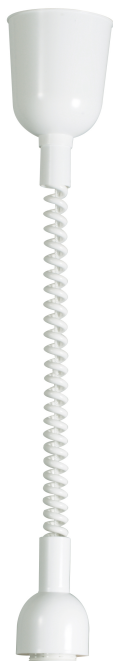

SPIRALHEJS | PENDELOPPHENG | HVIT

2412033001

nordlux®

Spenning (V): 220-240 Volt
IP-grad: IP20

Maksimal lysstyrke (W): 40
Klasse (Klasse 1, Klasse 2,
Klasse 3): Klasse 2 (Dobbelt
isolert)

Pæresokkel: E27
Parallellkobling: False

Primært materiale: Plast
Kabelfarge: Hvit
Kabellengde (cm): 150
Kabelens overflatemateriale: Plast
Kan kabelen byttes ut?: False

Farge: Hvit

Høyde (cm): 50
Bredde (cm): 9
Lengde (cm): 9

EAN: 5704924017162
TUN: 2357946
Artikkelnummer: 2412033001

Stk. per master box: 6
Høyde på salgseske (cm): 32
Bredde på salgseske (cm): 20
Dybde på salgseske (cm): 9
Volum i salgseske m³: 0.0058
Produktets nettovekt (kg): 0.28

• Tilbehør til pendel • Inkluderer E27-sokkel, spiralledning og takkopp

Pendelopp heng med spiralledning som kan festes til den skjermen du ønsker. Justerbar høyde. Inkluderer E27-sokkel, spiralledning og takkopp.