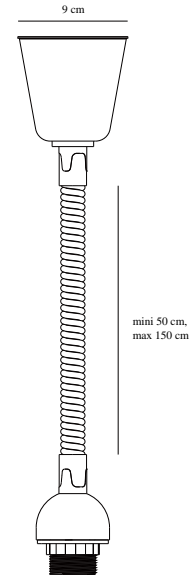

SPIRALHEJS | PENDELUPPHÄNG | VIT

2412033001

nordlux®

Spänning (V): 220-240 Volt
IP-grad: IP20
Maximal lampeffekt (W): 40
Klass (Klass 1, Klass 2, Klass 3):
Klass 2 (Dubbel isolerad)
Lampfattning: E27
Parallellkoppling: False

Höjd (cm): 50
Bredd (cm): 9
Längd (cm): 9
EAN: 5704924017162
TUN: 2357946
Artikelnummer: 2412033001

Antal per kolla: 6
Säljförpackning höjd (cm): 32
Säljförpackning bredd (cm): 20
Säljförpackning djup (cm): 9
Säljförpackning volym m³: 0.0058
Productens nettovikt (kg): 0.28

Primärt material: Plast
Kabelfärg: Vit
Kabellängd (cm): 150
Ytmaterial på kabeln: Plast
Är kabeln utbytbar?: False
Färg: Vit

• Tillbehör till lampskärm • Inklusive E27-socket, spiralsladd och takkopp

Pendelupphängning med spiralkabel som kan kombineras med valfri lampskärm. Justerbar höjd. Inklusive E27-socket, spiralsladd och takkopp.