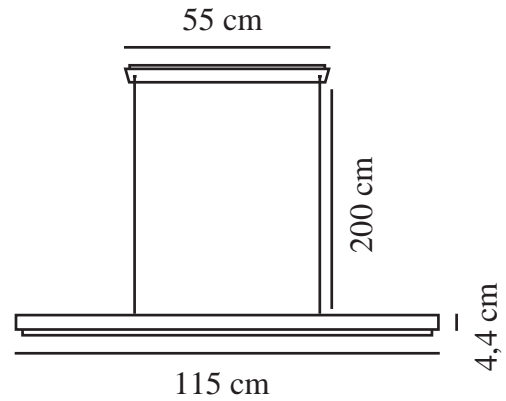

ILGAS | PENDELLEUCHE | BRAUN

2412053014

nordlux®

Spannung (V): 220-240 Volt
IP-Grad: IP20
Klasse (Klasse 1, Klasse 2, Klasse 3): Klasse 2 (Dopp. isoliert)
Leuchtmittelsockel: LED Module
Parallelschaltung: False

Hauptmaterial: Holz
Sekundärmaterial: Metall
Kabel Farbe: Klar
Kabel Länge (cm): 200
Oberflächenmaterial Kabel: Plastik
Ist das Kabel austauschbar?: False

Farbe: Braun
Höhe (cm): 4.4
Breite (cm): 5
Länge (cm): 115

EAN: 5704924018336
TUN: 2378737
Artikelnummer: 2412053014
Stück pro Hauptkarton: 3

Verkaufsbox Höhe (cm): 118.5
Verkaufsbox Breite (cm): 11.5
Verkaufsbox Tiefe (cm): 8.5
Verkaufsbox Volumen m³: 0.0116
Produkt Nettogewicht (kg): 1.85

Helligkeit des Lichts (Lumen): 1800
Farbtemperatur (K): 3000
Ra-Wert : 80
Lebensdauer (Std.): 30000
Energieklasse: E
Tatsächliche Watt (W): 47

- Ein schlankes, skandinavisches Design • Dimmbare LED
- Einfache Höheneinstellung

Ein schlankes, skandinavisches Design und eine schnörkellose Ästhetik sind der Inbegriff von Ilgas. Hängen Sie diese Pendelleuchte über Ihrem Ess- oder Küchentisch auf und schaffen Sie auf diese Weise eine perfekte Beleuchtung, die Sie nach Belieben dimmen können.

ENERG
Nordlux
2412053014
A
B
C
D
E
F
G
42 kWh/1000h
2019/2015