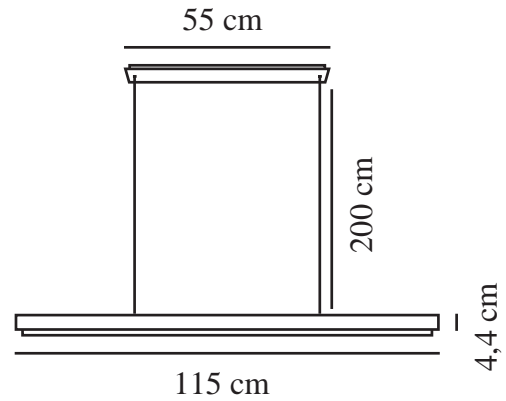

ILGAS | PENDEL | NATUR

2412053014

nordlux®

Spænding (V): 220-240 Volt
IP-vurdering: IP20
Klasse (klasse 1, klasse 2, klasse 3): Klasse 2 (Dobbelt isoleret)
Pærefatning: LED Module
Parallelforbindelse: False

Primært materiale: Træ
Sekundært materiale: Metal
Ledningens farve: Klar
Ledningens længde (cm): 200
Ledningens overflademateriale: Plast
Kan ledningen udskiftes?: False

Farve: Natur
Højde (cm): 4.4
Bredde (cm): 5
Længde (cm): 115

EAN-nummer: 5704924018336
TUN: 2378737
Varenummer: 2412053014

Stk. pr. master-kasse: 3
Salgskasse, højde (cm): 118.5
Salgskasse, bredde (cm): 11.5
Salgskasse, dybde (cm): 8.5
Salgskasse, volumen (m³): 0.0116
Nettovægt af produkt (kg): 1.85

Lysstyrke (lumen): 1800
Farvetemperatur (K): 3000
Ra-værdi : 80
Levetid (timer): 30000
Energiklasse: E
Faktisk effekt (W): 47

- Slankt, Skandinavisk design • Dæmpbar LED
- Let justering af højden

Slankt, skandinavisk design og en strømlinet æstetik er indbegrebet af Ilgas. Hæng pendlen over dit spisebord eller køkkenbord og skab det perfekte lys, der kan dæmpes efter dine ønsker.

ENERG
Nordlux
2412053014

A
B
C
D
E
F
G

42 kWh/1000h

2019/2015