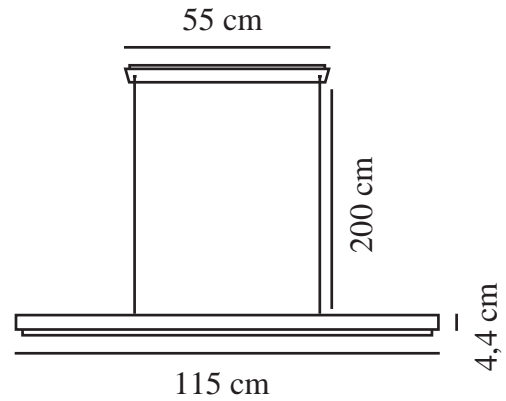

ILGAS | SUSPENSION | NATURE (MARRON)

2412053014

nordlux®

Tension (V): 220-240 Volt
Protection IP: IP20
Classe (Classe 1, Classe 2, Classe 3): Classe 2 (Double isolation)
Culot d'ampoule: LED Module
Connexion parallèle: False

Matière première: Bois
Matériau secondaire: Métal
Couleur du câble: Transparent
Longueur du câble (cm): 200
Matériau de surface du câble: Matière plastique
Le câble est-il remplaçable: False
Couleur: Nature (marron)

Hauteur (cm): 4.4
Largeur (cm): 5
Longueur (cm): 115

EAN: 5704924018336
TUN: 2378737
Numéro d'article: 2412053014
Pièces par unité d'emballage: 3
Hauteur de la boîte de vente (cm): 118.5
Largeur de la boîte de vente (cm): 11.5

Profondeur de la boîte de vente (cm): 8.5
Volume de la boîte de vente m³: 0.0116
Poids net du produit (kg): 1.85

Luminosité de l'éclairage (Lumen): 1800
Température de couleur (K): 3000
Valeur Ra : 80
Durée de vie (heures): 30000
Classe énergétique: E
Puissance active (W): 47

- Design épuré et scandinave • LED dimmable
- Réglage facile de la hauteur

Nordlux
2412053014

A
B
C
D
E
F
G

E

42
kWh/1000h

2019/2015

Ilgas se caractérise par un design scandinave élégant et une esthétique épurée. Accrochez la suspension au-dessus de votre table de salle à manger ou de cuisine et créez l'éclairage parfait dont l'intensité lumineuse est ajustable selon vos préférences.