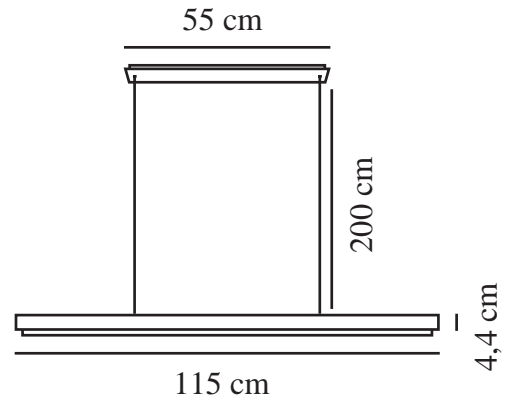

ILGAS | HANGERS / OPGESCHORTE VERLICHTING nordlux®

| NATUUR (BRUIN)

2412053014

Spanning (V): 220-240 Volt
IP-graad: IP20
Klasse (Klasse 1, Klasse 2, Klasse 3): Klasse 2 (Dubbele isolatie)
Lampfitting: LED Module
Parallele verbinding: False

Primair materiaal: Hout
Secundair materiaal: Metaal
Kleur van de kabel: Duidelijk
Lengte van de kabel (cm): 200
Oppervlaktemateriaal van de kabel:: Plastic
Is de kabel vervangbaar?: False

Kleur: Natuur (bruin)

Hoogte (cm): 4.4
Breedte (cm): 5
Lengte (cm): 115

EAN: 5704924018336

TUN: 2378737
Artikelnummer: 2412053014
Stuks per masterdoos: 3
Hoogte verkoopdoos (cm): 118.5
Breedte verkoopdoos (cm): 11.5
Diepte verkoopdoos (cm): 8.5
Verkoopdoos inhoud m³ : 0.0116
Nettogewicht product (kg): 1.85

Helderheid van licht (Lumen): 1800
Kleurtemperatuur (K): 3000
Ra-waarde : 80
Levensduur (uur): 30000
Energieklasse: E

- Slank, Scandinavisch design • Dimbare LED
- Eenvoudig in hoogte verstelbaar

Nordlux
2412053014

42
kWh/1000h

2019/2015

Ilgas staat voor strak, Scandinavisch design en een gestroomlijnde esthetiek. Hang de hanglamp boven je eet- of keukentafel en creëer het perfecte licht dat je naar wens kunt dimmen.