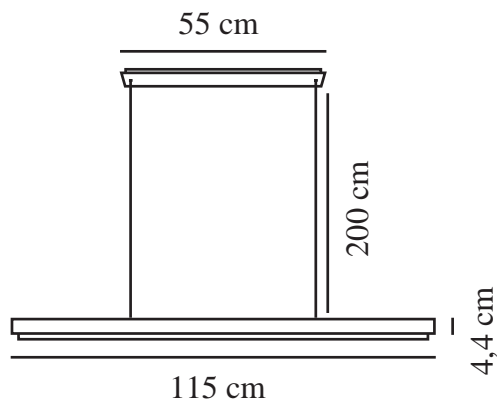

ILGAS | TAKPENDEL | NATUR

2412053014

nordlux®

Spenning (V): 220-240 Volt
IP-grad: IP20

Klasse (Klasse 1, Klasse 2, Klasse 3): Klasse 2 (Dobbelt isolert)

Pæresokkel: LED Module
Parallellkobling: False

Primært materiale: Tre
Sekundært materiale: Metal
Kabelfarge: Klar
Kabellengde (cm): 200
Kabelens overflatemateriale: Plast
Kan kabelen byttes ut?: False

Farge: Natur

Høyde (cm): 4.4
Bredde (cm): 5
Lengde (cm): 115

EAN: 5704924018336
TUN: 2378737
Artikkelnummer: 2412053014

Stk. per master box: 3
Høyde på salgseske (cm): 118.5
Bredde på salgseske (cm): 11.5
Dybde på salgseske (cm): 8.5
Volum i salgseske m³: 0.0116
Produktets nettovekt (kg): 1.85

Lysstyrke (Lumen): 1800
Fargetemperatur (K): 3000
Ra-verdi: 80
Levetid (timer): 30000
Energiklasse: E
Faktisk strømbruk (W): 47

- Slank, skandinavisk design • Dimbar LED
- Enkel justering av høyden

Slank, skandinavisk design og en strømlinjeformet estetikk er selve symbolet på Ilgas. Heng pendelen over spisebordet eller kjøkkenbordet og skap det perfekte lyset som kan dimmes etter behov.