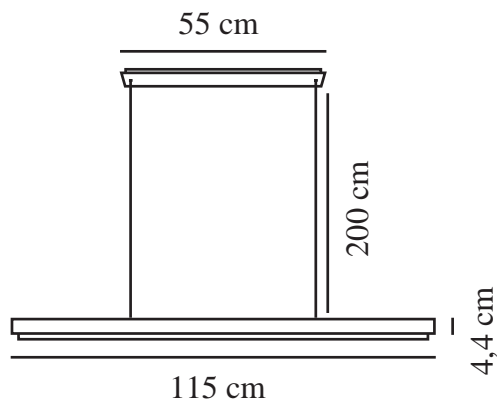

ILGAS | TAKLAMPA | NATUR

2412053014

nordlux®

Spänning (V): 220-240 Volt
IP-grad: IP20
Klass (Klass 1, Klass 2, Klass 3):
Klass 2 (Dubbel isolerad)
Lampfattning: LED Module
Parallellkoppling: False

Primärt material: Trä
Sekundärt material: Metall
Kabelfärg: Klar
Kabellängd (cm): 200
Ytmaterial på kabeln: Plast
Är kabeln utbyttbar?: False
Färg: Natur

Höjd (cm): 4.4
Bredd (cm): 5
Längd (cm): 115
EAN: 5704924018336
TUN: 2378737
Artikelnummer: 2412053014

Antal per kolla: 3
Säljförpackning höjd (cm): 118.5
Säljförpackning bredd cm: 11.5
Säljförpackning djup (cm): 8.5
Säljförpackning volym m³: 0.0116
Productens nettovikt (kg): 1.85

Ljusstyrka (lumen): 1800
Färgtemperatur (K): 3000
Ra-värde : 80
Livslängd (timmar): 30000
Energiklass: E
Faktisk watt (W): 47

- Slimmad, skandinavisk design • Dimbar LED
- Enkel höjjustering

Slimmad, skandinavisk design och en strömlinjeformad estetik kännetecknar Ilgas. Häng pendellampan över matbordet eller köksbordet och skapa det perfekta ljuset som kan dimmas efter dina önskemål.

Nordlux
2412053014

A
B
C
D
E
F
G

E

42
kWh/1000h

2019/2015