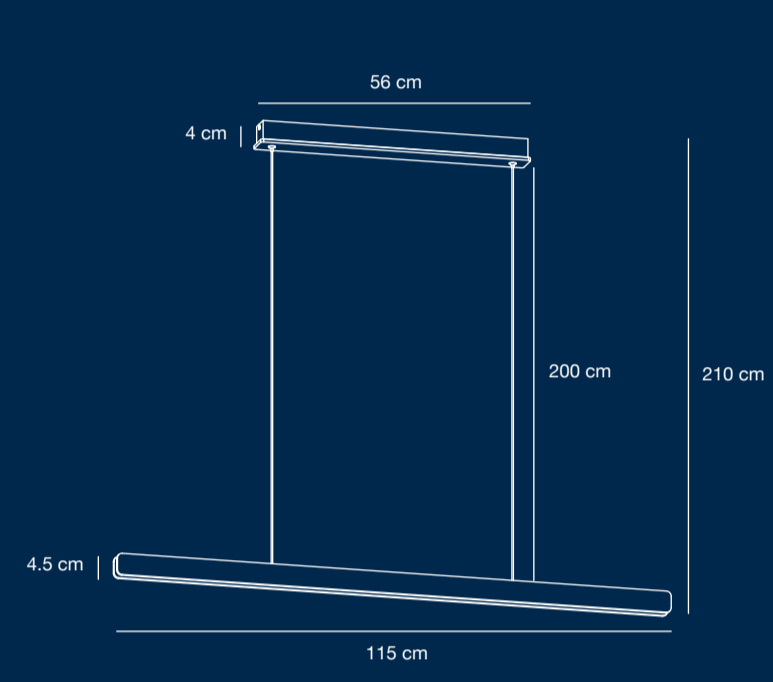

1185x115x85mm