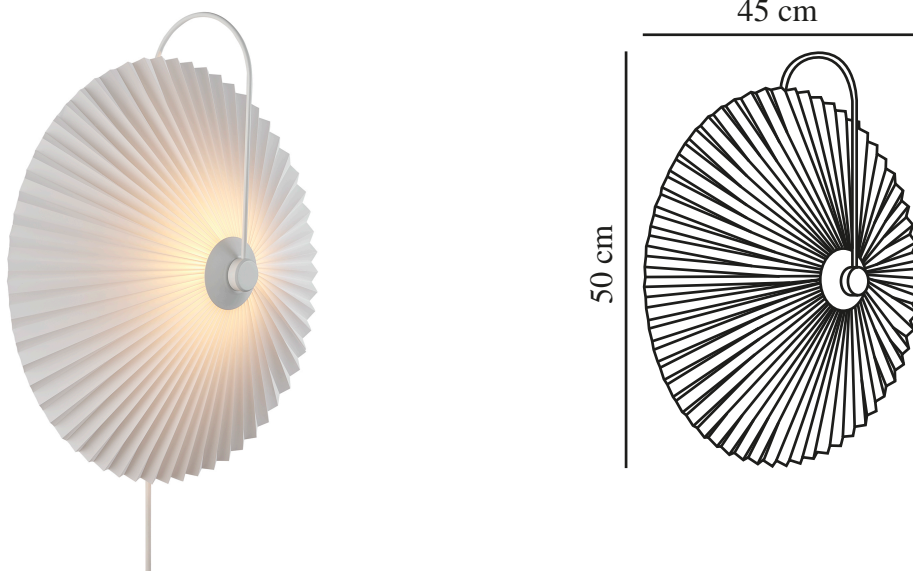

# NADIA | WANDLEUCHE | WEISS

2412071001

nordlux®

Spannung (V): 220-240 Volt  
IP-Grad: IP20  
Maximale Lampenleistung (W): 25 W  
Klasse (Klasse 1, Klasse 2, Klasse 3): Klasse 2 (Dopp. isoliert)  
Leuchtmittelsockel: E14  
Parallelschaltung: False

Farbe: Weiss  
Höhe (cm): 50.5  
Breite (cm): 45  
Schirmdurchmesser (cm): 45  
Länge (cm): 45  
Projektion (cm): 20

Stück pro Hauptkarton: 3  
Verkaufsbox Höhe (cm): 36  
Verkaufsbox Breite (cm): 18  
Verkaufsbox Tiefe (cm): 13.5  
Verkaufsbox Volumen m<sup>3</sup>: 0.0087  
Produkt Nettogewicht (kg): 0.733

Hauptmaterial: Plastik  
Sekundärmaterial: Metall

EAN: 5704924018343  
TUN: 2378778  
Artikelnummer: 2412071001

- Ein weiches und diffuses Licht durch den plissierten Schirm
- Eine moderne Interpretation eines Klassikers

Bei Nadia handelt es sich um eine moderne Variante einer klassischen Wandleuchte, die über einen plissierten Lampenschirm verfügt, der ein weiches, diffuses Licht abgibt. Der gebogene Metallbügel verleiht dem Design einen eleganten und modernen Look.