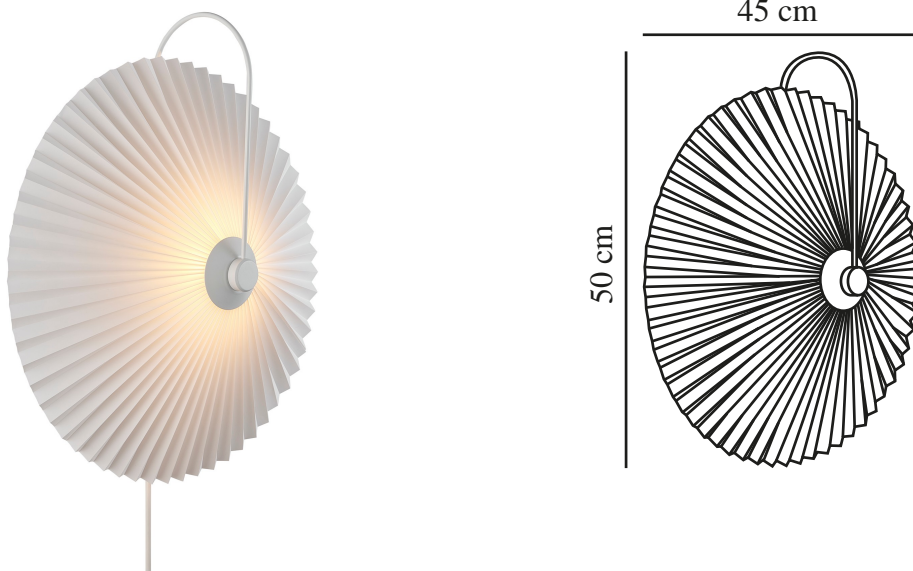

NADIA | WANDLEUCHE | WEISS

2412071001

nordlux®

Spannung (V): 220-240 Volt
IP-Grad: IP20
Maximale Lampenleistung (W): 25 W
Klasse (Klasse 1, Klasse 2, Klasse 3): Klasse 2 (Dopp. isoliert)
Leuchtmittelsockel: E14
Parallelschaltung: False

Farbe: Weiss
Höhe (cm): 50.5
Breite (cm): 45
Schirmdurchmesser (cm): 45
Länge (cm): 45
Projektion (cm): 20

Stück pro Hauptkarton: 3
Verkaufsbox Höhe (cm): 36
Verkaufsbox Breite (cm): 18
Verkaufsbox Tiefe (cm): 13.5
Verkaufsbox Volumen m³: 0.0087
Produkt Nettogewicht (kg): 0.733

Hauptmaterial: Plastik
Sekundärmaterial: Metall

EAN: 5704924018343
TUN: 2378778
Artikelnummer: 2412071001

- Ein weiches und diffuses Licht durch den plissierten Schirm
- Eine moderne Interpretation eines Klassikers

Bei Nadia handelt es sich um eine moderne Variante einer klassischen Wandleuchte, die über einen plissierten Lampenschirm verfügt, der ein weiches, diffuses Licht abgibt. Der gebogene Metallbügel verleiht dem Design einen eleganten und modernen Look.