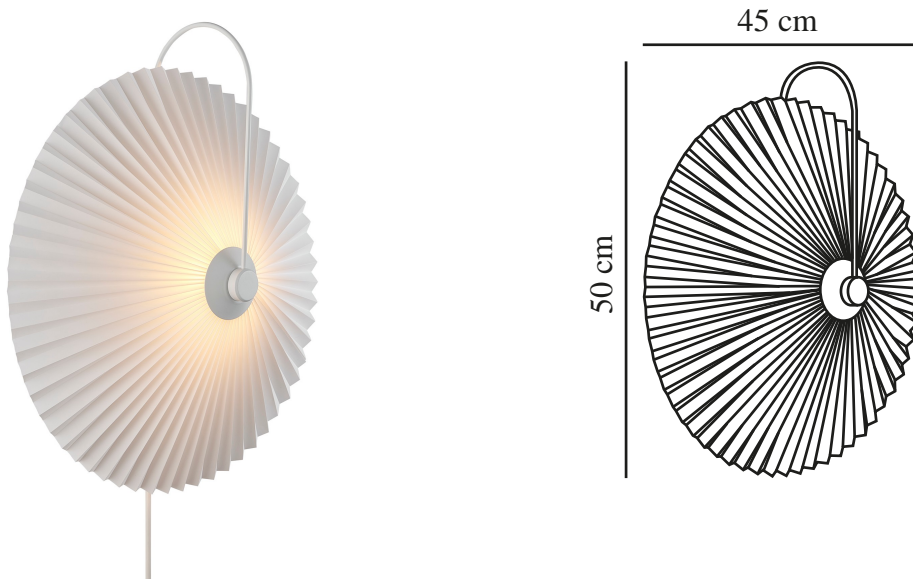

NADIA | VÆGLAMPE | HVID

2412071001

nordlux®

Spænding (V): 220-240 Volt
IP-vurdering: IP20
Maksimal pæreeffekt (W): 25 W
Klasse (klasse 1, klasse 2, klasse 3): Klasse 2 (Dobbelt isoleret)
Pærefatning: E14
Parallelforbindelse: False
Primært materiale: Plast
Sekundært materiale: Metal
Farve: Hvid

Højde (cm): 50.5
Bredde (cm): 45
Skærm diameter (cm): 45
Længde (cm): 45
Projektion (cm): 20
EAN-nummer: 5704924018343
TUN: 2378778
Varenummer: 2412071001
Stk. pr. master-kasse: 3

Salgskasse, højde (cm): 36
Salgskasse, bredde (cm): 18
Salgskasse, dybde (cm): 13.5
Salgskasse, volumen (m³): 0.0087
Nettovægt af produkt (kg): 0.733

- Blødt og diffust lys gennem plisséskærmen
- Moderne version af en klassiker

Nadia er en moderne fortolkning af en klassisk væglampe med en plisseret skærm, der udsender et blødt, diffust lys. Den buede metalbøjle giver designet et elegant og moderne udtryk.