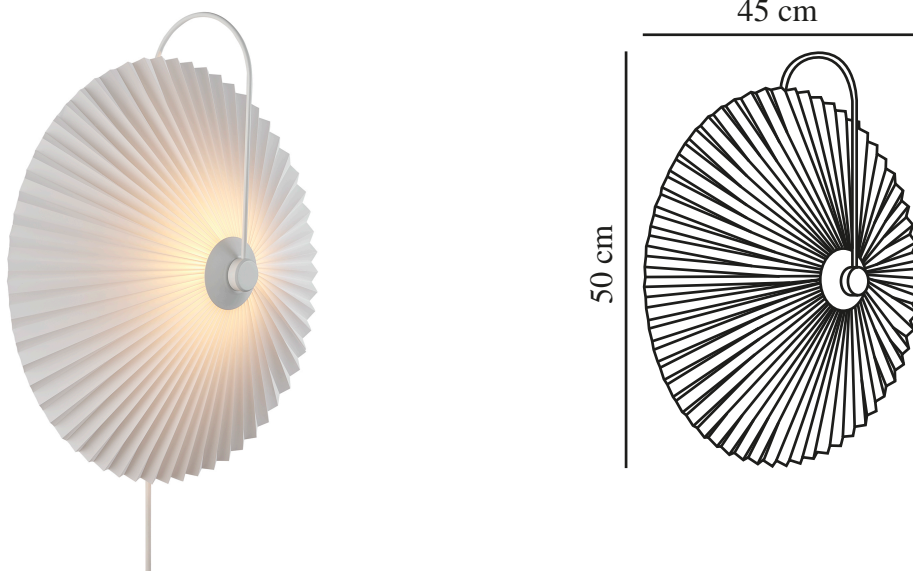

# NADIA | VÆGLAMPE | HVID

2412071001

nordlux®

Spænding (V): 220-240 Volt  
IP-vurdering: IP20  
Maksimal pæreeffekt (W): 25 W  
Klasse (klasse 1, klasse 2, klasse 3): Klasse 2 (Dobbelt isoleret)  
Pærefatning: E14  
Parallelforbindelse: False  
Primært materiale: Plast  
Sekundært materiale: Metal  
Farve: Hvid

Højde (cm): 50.5  
Bredde (cm): 45  
Skærm diameter (cm): 45  
Længde (cm): 45  
Projektion (cm): 20  
EAN-nummer: 5704924018343  
TUN: 2378778  
Varenummer: 2412071001  
Stk. pr. master-kasse: 3

Salgskasse, højde (cm): 36  
Salgskasse, bredde (cm): 18  
Salgskasse, dybde (cm): 13.5  
Salgskasse, volumen (m<sup>3</sup>): 0.0087  
Nettovægt af produkt (kg): 0.733

- Blødt og diffust lys gennem plisséskærmen
- Moderne version af en klassiker

Nadia er en moderne fortolkning af en klassisk væglampe med en plisseret skærm, der udsender et blødt, diffust lys. Den buede metalbøjle giver designet et elegant og moderne udtryk.