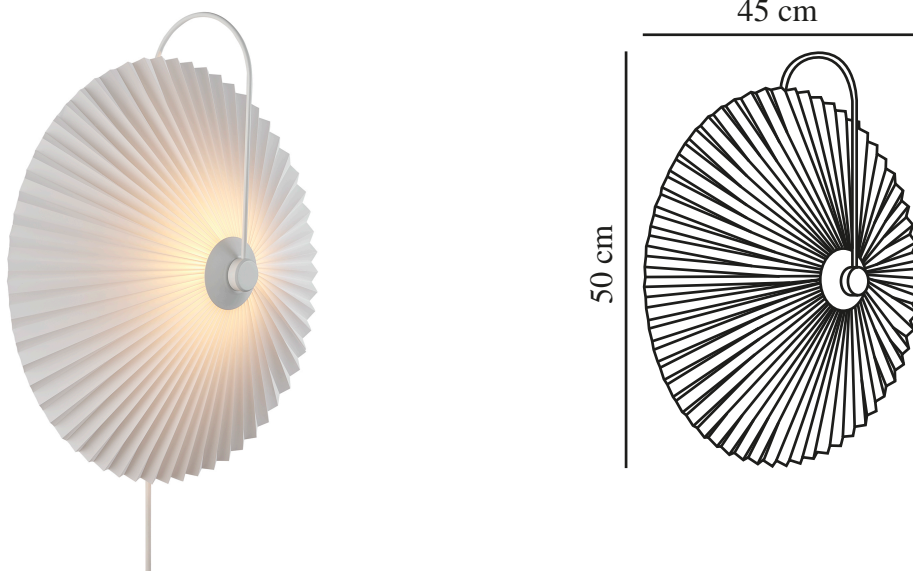

NADIA | APPLIQUE MURALE | BLANC

2412071001

nordlux®

Tension (V): 220-240 Volt
Protection IP: IP20
Puissance maximale de l'ampoule (W): 25 W
Classe (Classe 1, Classe 2, Classe 3): Classe 2 (Double isolation)
Culot d'ampoule: E14
Connexion parallèle: False

Matière première: Matière plastique
Matériau secondaire: Métal
Couleur: Blanc

Hauteur (cm): 50.5
Largeur (cm): 45
Diamètre de l'abat-jour (cm): 45
Longueur (cm): 45
Projection (cm): 20

EAN: 5704924018343
TUN: 2378778
Numéro d'article: 2412071001
Pièces par unité d'emballage: 3
Hauteur de la boîte de vente (cm): 36
Largeur de la boîte de vente (cm): 18

Profondeur de la boîte de vente (cm): 13.5
Volume de la boîte de vente m³: 0.0087
Poids net du produit (kg): 0.733

• Lumière douce et diffuse à travers l'abat-jour plissé • Une version moderne d'un classique

Nadia est une interprétation moderne d'une applique murale classique avec un abat-jour plissé qui émet une lumière douce et diffuse. Le support métallique incurvé donne au design un aspect élégant et moderne.