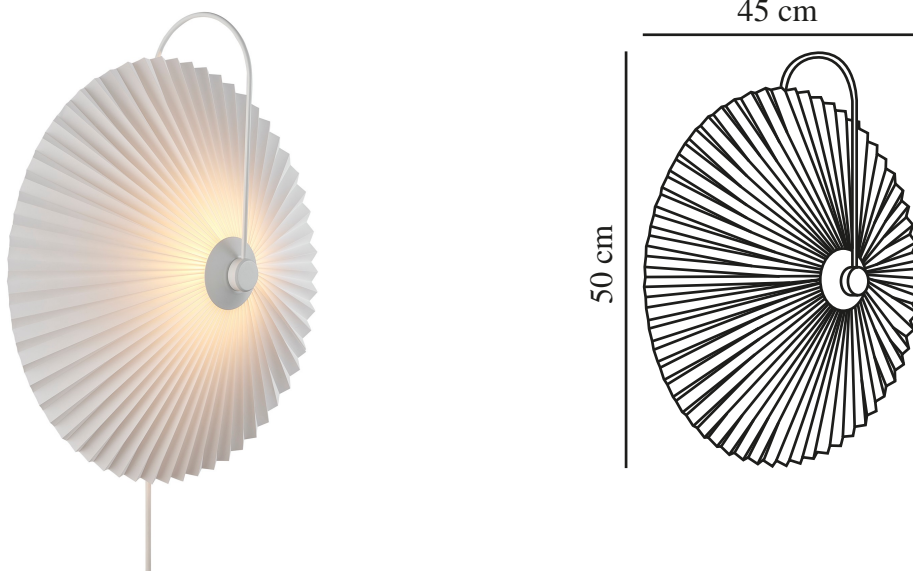

NADIA | WANDVERLICHTING | WIT

2412071001

nordlux®

Spanning (V): 220-240 Volt
IP-graad: IP20
Maximaal lampvermogen (W): 25
W
Klasse (Klasse 1, Klasse 2, Klasse 3): Klasse 2 (Dubbele isolatie)
Lampfitting: E14
Parallele verbinding: False
Primair materiaal: Plastic
Secundair materiaal: Metaal

Kleur: wit
Hoogte (cm): 50.5
Breedte (cm): 45
Diameter kap (cm): 45
Lengte (cm): 45
Projectie (cm): 20
EAN: 5704924018343
TUN: 2378778

Artikelnummer: 2412071001
Stuks per masterdoos: 3
Hoogte verkoopdoos (cm): 36
Breedte verkoopdoos (cm): 18
Diepte verkoopdoos (cm): 13.5
Verkoopdoos inhoud m³ : 0.0087
Nettogewicht product (kg): 0.733

• Zacht en diffuus licht door de lampenkap met plissé • Moderne uitvoering van een klassieker

Nadia is een moderne interpretatie van een klassieke wandlamp met een geplooid lampenkap die een zacht, diffuus licht geeft. De gebogen metalen ophanging geeft het geheel een strakke en moderne uitstraling.