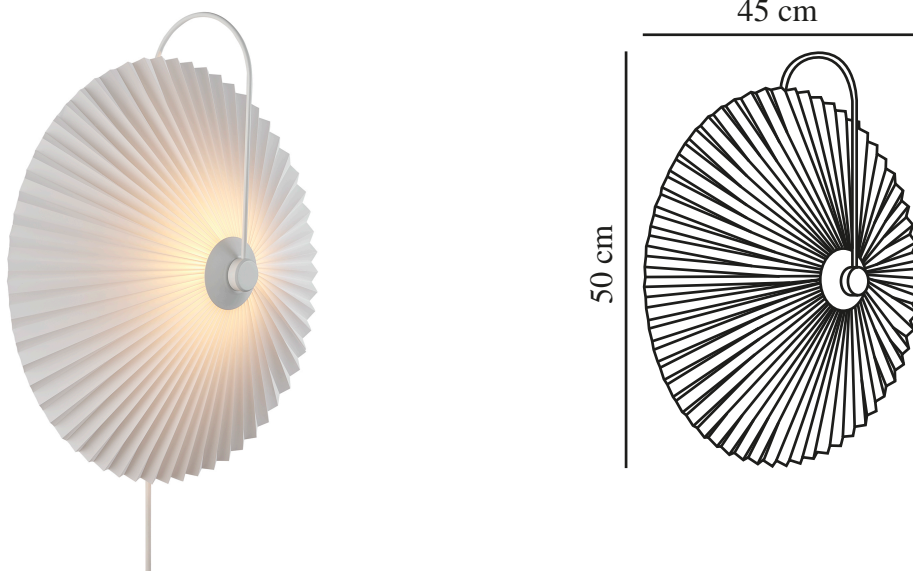

NADIA | WANDVERLICHTING | WIT

2412071001

nordlux®

Spanning (V): 220-240 Volt
IP-graad: IP20
Maximaal lampvermogen (W): 25 W
Klasse (Klasse 1, Klasse 2, Klasse 3): Klasse 2 (Dubbele isolatie)
Lampfitting: E14
Parallele verbinding: False
Primair materiaal: Plastic
Secundair materiaal: Metaal

Kleur: wit
Hoogte (cm): 50.5
Breedte (cm): 45
Diameter kap (cm): 45
Lengte (cm): 45
Projectie (cm): 20
EAN: 5704924018343
TUN: 2378778

Artikelnummer: 2412071001
Stuks per masterdoos: 3
Hoogte verkoopdoos (cm): 36
Breedte verkoopdoos (cm): 18
Diepte verkoopdoos (cm): 13.5
Verkoopdoos inhoud m³: 0.0087
Nettogewicht product (kg): 0.733

• Zacht en diffuus licht door de lampenkap met plissé • Moderne uitvoering van een klassieker

Nadia is een moderne interpretatie van een klassieke wandlamp met een geplooid lampenkap die een zacht, diffuus licht geeft. De gebogen metalen ophanging geeft het geheel een strakke en moderne uitstraling.