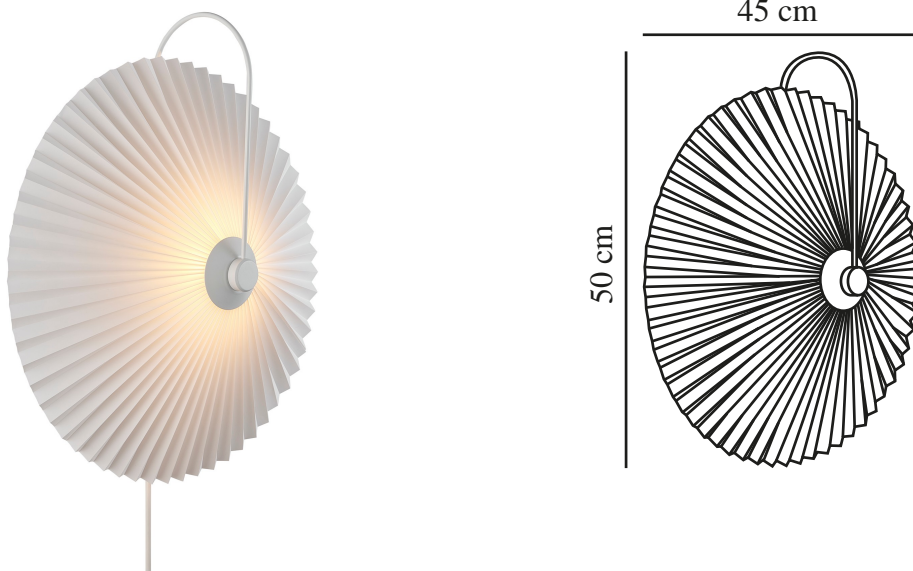

NADIA | VEGGLAMPE | HVIT

2412071001

nordlux®

Spenning (V): 220-240 Volt
IP-grad: IP20
Maksimal lysstyrke (W): 25 W
Klasse (Klasse 1, Klasse 2, Klasse 3): Klasse 2 (Dobbelt isolert)
Pæresokkel: E14
Parallellkobling: False

Primært materiale: Plast
Sekundært materiale: Metal

Farge: Hvit
Høyde (cm): 50.5
Bredde (cm): 45
Skjerm diameter (cm): 45
Lengde (cm): 45
Projeksjon (cm): 20

EAN: 5704924018343
TUN: 2378778

Artikkelnummer: 2412071001
Stk. per master box: 3
Høyde på salgseske (cm): 36
Bredde på salgseske (cm): 18
Dybde på salgseske (cm): 13.5
Volum i salgseske m³: 0.0087
Produktets nettovekt (kg): 0.733

• Mykt og diffust lys gjennom plisséskjermen • Moderne versjon av en klassiker

Nadia er en moderne tolkning av en klassisk veggglampe med plissert skjerm som avgir et mykt og diffust lys. Den buede metallbøylen gir designet et elegant og moderne uttrykk.