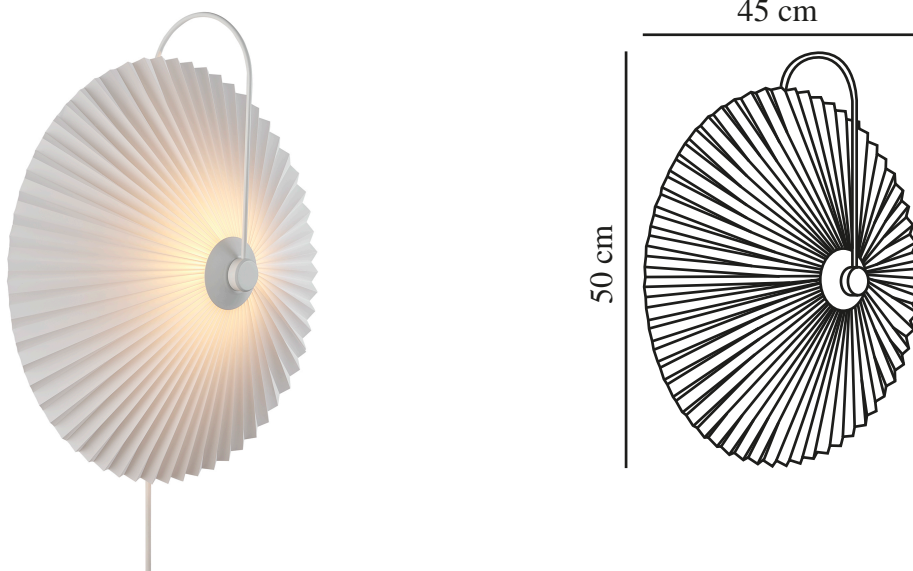

NADIA | VEGGLAMPE | HVIT

2412071001

nordlux®

Spennning (V): 220-240 Volt
IP-grad: IP20
Maksimal lysstyrke (W): 25 W
Klasse (Klasse 1, Klasse 2, Klasse 3): Klasse 2 (Dobbelt isolert)
Pæresokkel: E14
Parallellkobling: False

Primært materiale: Plast
Sekundært materiale: Metal

Farge: Hvit

Høyde (cm): 50.5
Bredde (cm): 45
Skjerm diameter (cm): 45
Lengde (cm): 45
Projeksjon (cm): 20

EAN: 5704924018343
TUN: 2378778

Artikkelnummer: 2412071001
Stk. per master box: 3
Høyde på salgseske (cm): 36
Bredde på salgseske (cm): 18
Dybde på salgseske (cm): 13.5
Volum i salgseske m³: 0.0087
Produktets nettovekt (kg): 0.733

• Mykt og diffust lys gjennom plisséskjermen • Moderne versjon av en klassiker

Nadia er en moderne tolkning av en klassisk veggglampe med plissert skjerm som avgir et mykt og diffust lys. Den buede metallbøylen gir designet et elegant og moderne uttrykk.