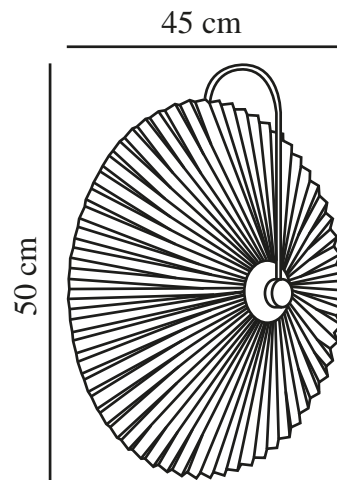

NADIA | VÄGGLAMPA | VIT

2412071001

nordlux®

Spänning (V): 220-240 Volt
IP-grad: IP20
Maximal lampeffekt (W): 25 W
Klass (Klass 1, Klass 2, Klass 3):
Klass 2 (Dubbel isolerad)
Lampfatning: E14
Parallellkoppling: False

Primärt material: Plast
Sekundärt material: Metall
Färg: Vit

Höjd (cm): 50.5
Bredd (cm): 45
Skärmdiameter (cm): 45
Längd (cm): 45
Projektion (cm): 20

EAN: 5704924018343
TUN: 2378778
Artikelnummer: 2412071001
Antal per kolli: 3
Säljförpackning höjd (cm): 36

Säljförpackning bredd cm: 18
Säljförpackning djup (cm): 13.5
Säljförpackning volym m³: 0.0087
Productens nettovikt (kg): 0.733

- Mjukt och dämpat ljus genom den veckade skärmen
- En modern tolkning av en klassiker