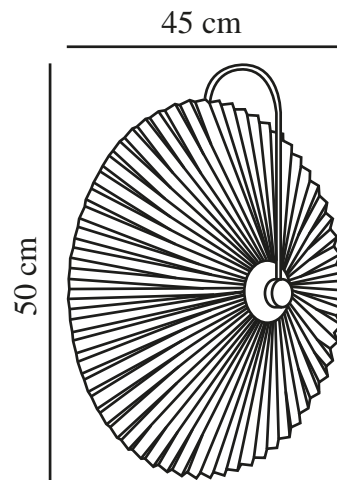

NADIA | VÄGGLAMPA | VIT

2412071001

nordlux®

Spänning (V): 220-240 Volt
IP-grad: IP20
Maximal lampeffekt (W): 25 W
Klass (Klass 1, Klass 2, Klass 3):
Klass 2 (Dubbel isolerad)
Lampfatning: E14
Parallellkoppling: False

Primärt material: Plast
Sekundärt material: Metall
Färg: Vit

Höjd (cm): 50.5
Bredd (cm): 45
Skärmdiameter (cm): 45
Längd (cm): 45
Projektion (cm): 20

EAN: 5704924018343
TUN: 2378778
Artikelnummer: 2412071001
Antal per kolla: 3
Säljförpackning höjd (cm): 36

Säljförpackning bredd cm: 18
Säljförpackning djup (cm): 13.5
Säljförpackning volym m³: 0.0087
Productens nettovikt (kg): 0.733

- Mjukt och dämpat ljus genom den veckade skärmen
- En modern tolkning av en klassiker