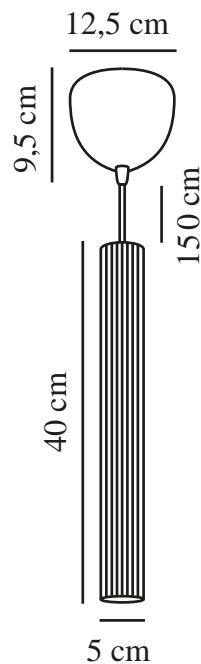

VICO | PENDELLEUCHE | SCHWARZ

2412103003

nordlux®

Spannung (V): 220-240 Volt
IP-Grad: IP20
Maximale Lampenleistung (W): 5
Klasse (Klasse 1, Klasse 2, Klasse 3): Klasse 2 (Dopp. isoliert)
Leuchtmittelsockel: GU10
Parallelschaltung: False

Farbe: Schwarz
Höhe (cm): 40
Breite (cm): 5
Schirmdurchmesser (cm): 5
Schirmhöhe (cm): 40
Länge (cm): 5

Verkaufsbox Höhe (cm): 56
Verkaufsbox Breite (cm): 14
Verkaufsbox Tiefe (cm): 14
Verkaufsbox Volumen m³: 0.011
Produkt Nettogewicht (kg): 0.607

Hauptmaterial: Metall
Sekundärmaterial: Plastik
Kabel Farbe: Schwarz
Kabel Länge (cm): 150
Oberflächenmaterial Kabel:
Textilien
Ist das Kabel austauschbar?:
False

EAN: 5704924018350
TUN: 2378754
Artikelnummer: 2412103003
Stück pro Hauptkarton: 3

- Skandinavischer Minimalismus • Schlankes Design
- Einfaches Anpassen der Kabellänge

Die Vico-Serie verkörpert mit ihrem minimalistischen, schnörkellosen Design skandinavische Eleganz. Die gerippte Oberfläche sorgt für einen subtilen, aber zugleich interessanten Effekt. Vico gibt ein nach unten gerichtetes Licht ab und kann in einer Reihe, in einer Gruppe oder einzeln aufgehängt werden, um bestimmte Details der Einrichtung hervorzuheben.