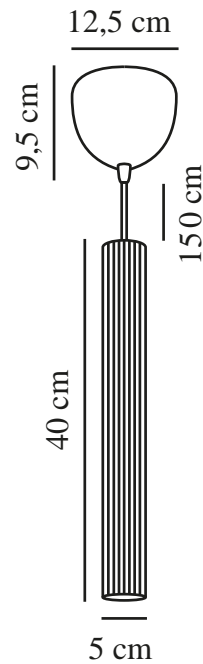

VICO | PENDELLEUCHE | SCHWARZ

2412103003

nordlux®

Spannung (V): 220-240 Volt
IP-Grad: IP20
Maximale Lampenleistung (W): 5
Klasse (Klasse 1, Klasse 2, Klasse 3): Klasse 2 (Dopp. isoliert)
Leuchtmittelsockel: GU10
Parallelschaltung: False

Farbe: Schwarz
Höhe (cm): 40
Breite (cm): 5
Schirmdurchmesser (cm): 5
Schirmhöhe (cm): 40
Länge (cm): 5

Verkaufsbox Höhe (cm): 56
Verkaufsbox Breite (cm): 14
Verkaufsbox Tiefe (cm): 14
Verkaufsbox Volumen m³: 0.011
Produkt Nettogewicht (kg): 0.607

Hauptmaterial: Metall
Sekundärmaterial: Plastik
Kabel Farbe: Schwarz
Kabel Länge (cm): 150
Oberflächenmaterial Kabel:
Textilien
Ist das Kabel austauschbar?:
False

EAN: 5704924018350
TUN: 2378754
Artikelnummer: 2412103003
Stück pro Hauptkarton: 3

- Skandinavischer Minimalismus • Schlankes Design
- Einfaches Anpassen der Kabellänge

Die Vico-Serie verkörpert mit ihrem minimalistischen, schnörkellosen Design skandinavische Eleganz. Die gerippte Oberfläche sorgt für einen subtilen, aber zugleich interessanten Effekt. Vico gibt ein nach unten gerichtetes Licht ab und kann in einer Reihe, in einer Gruppe oder einzeln aufgehängt werden, um bestimmte Details der Einrichtung hervorzuheben.