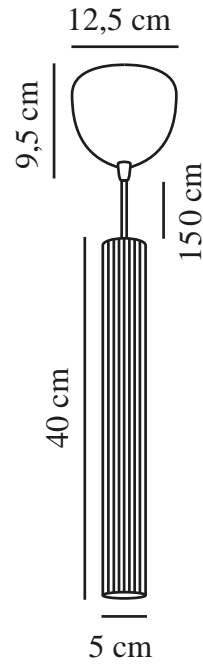

# VICO | PENDEL | SORT

2412103003

nordlux®

Spænding (V): 220-240 Volt  
IP-vurdering: IP20  
Maksimal pæreeffekt (W): 5  
Klasse (klasse 1, klasse 2, klasse 3): Klasse 2 (Dobbelt isoleret)  
Pærefatning: GU10  
Parallelforbindelse: False

Farve: Sort  
Højde (cm): 40  
Bredde (cm): 5  
Skærm diameter (cm): 5  
Skærmhøjde (cm): 40  
Længde (cm): 5

Stk. pr. master-kasse: 3  
Salgskasse, højde (cm): 56  
Salgskasse, bredde (cm): 14  
Salgskasse, dybde (cm): 14  
Salgskasse, volumen (m<sup>3</sup>): 0.011  
Nettovægt af produkt (kg): 0.607

Primært materiale: Metal  
Sekundært materiale: Plast  
Ledningens farve: Sort  
Ledningens længde (cm): 150  
Ledningens overflademateriale: Tekstil  
Kan ledningen udskiftes?: False

EAN-nummer: 5704924018350  
TUN: 2378754  
Varenummer: 2412103003