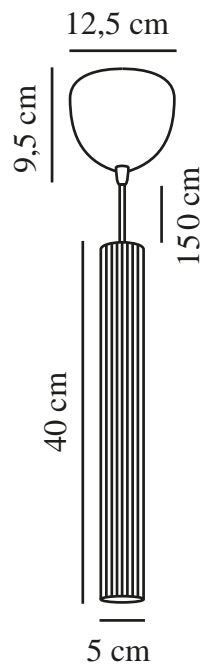

# VICO | SUSPENSION | NOIR

2412103003

nordlux®

Tension (V): 220-240 Volt  
Protection IP: IP20  
Puissance maximale de l'ampoule (W): 5  
Classe (Classe 1, Classe 2, Classe 3): Classe 2 (Double isolation)  
Culot d'ampoule: GU10  
Connexion parallèle: False

Matière première: Métal  
Matériau secondaire: Matière plastique  
Couleur du câble: Noir  
Longueur du câble (cm): 150  
Matériau de surface du câble: Textile  
Le câble est-il remplaçable: False

Couleur: Noir  
Hauteur (cm): 40  
Largeur (cm): 5  
Diamètre de l'abat-jour (cm): 5  
Hauteur de l'abat-jour (cm): 40  
Longueur (cm): 5

EAN: 5704924018350  
TUN: 2378754  
Numéro d'article: 2412103003  
Pièces par unité d'emballage: 3  
Hauteur de la boîte de vente (cm): 56

Largeur de la boîte de vente (cm): 14  
Profondeur de la boîte de vente (cm): 14  
Volume de la boîte de vente m<sup>3</sup>: 0,011  
Poids net du produit (kg): 0,607