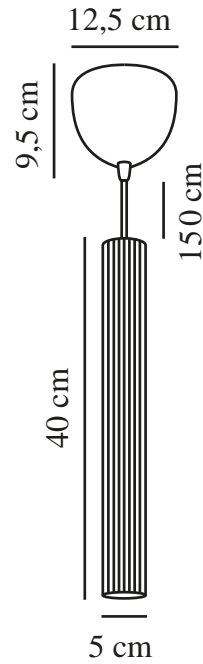

VICO | TAKPENDEL | SORT

2412103003

nordlux®

Spenning (V): 220-240 Volt
IP-grad: IP20
Maksimal lysstyrke (W): 5
Klasse (Klasse 1, Klasse 2, Klasse 3): Klasse 2 (Dobbelt isolert)
Pæresokkel: GU10
Parallellkobling: False

Primært materiale: Metal
Sekundært materiale: Plast
Kabelfarge: Sort
Kabellengde (cm): 150
Kabelens overflatemateriale: Tekstil
Kan kabelen byttes ut?: False

Farge: Sort

Høyde (cm): 40
Bredde (cm): 5
Skjerm diameter (cm): 5
Skjerm høyde (cm): 40
Lengde (cm): 5

EAN: 5704924018350
TUN: 2378754
Artikkelnummer: 2412103003

Stk. per master box: 3
Høyde på salgseske (cm): 56
Bredde på salgseske (cm): 14
Dybde på salgseske (cm): 14
Volum i salgseske m³: 0.011
Produktets nettovekt (kg): 0.607