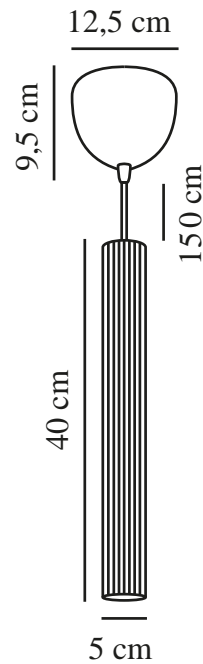

VICO | PENDELLEUCHTE | BEIGE

2412103009

nordlux®

Spannung (V): 220-240 Volt
IP-Grad: IP20
Maximale Lampenleistung (W): 5
Klasse (Klasse 1, Klasse 2, Klasse 3): Klasse 2 (Dopp. isoliert)
Leuchtmittelsockel: GU10
Parallelschaltung: False

Farbe: Beige
Höhe (cm): 40
Breite (cm): 5
Schirmdurchmesser (cm): 5
Schirmhöhe (cm): 40
Länge (cm): 5

Verkaufsbox Höhe (cm): 56
Verkaufsbox Breite (cm): 14
Verkaufsbox Tiefe (cm): 14
Verkaufsbox Volumen m³: 0.011
Produkt Nettogewicht (kg): 0.607

Hauptmaterial: Metall
Sekundärmaterial: Plastik
Kabel Farbe: Weiss
Kabel Länge (cm): 150
Oberflächenmaterial Kabel:
Textilien
Ist das Kabel austauschbar?:
False

EAN: 5704924018367
TUN: 2378753
Artikelnummer: 2412103009
Stück pro Hauptkarton: 3

- Skandinavischer Minimalismus • Schlankes Design
- Einfaches Anpassen der Kabellänge

Die Vico-Serie verkörpert mit ihrem minimalistischen, schnörkellosen Design skandinavische Eleganz. Die gerippte Oberfläche sorgt für einen subtilen, aber zugleich interessanten Effekt. Vico gibt ein nach unten gerichtetes Licht ab und kann in einer Reihe, in einer Gruppe oder einzeln aufgehängt werden, um bestimmte Details der Einrichtung hervorzuheben.