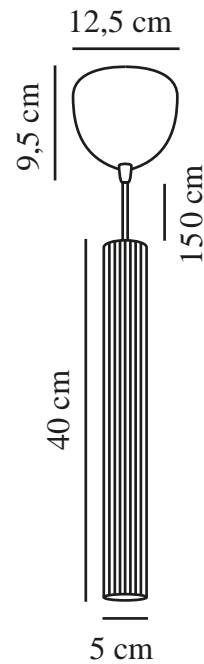

VICO | PENDELLEUCHTE | BEIGE

2412103009

nordlux®

Spannung (V): 220-240 Volt
IP-Grad: IP20
Maximale Lampenleistung (W): 5
Klasse (Klasse 1, Klasse 2, Klasse 3): Klasse 2 (Dopp. isoliert)
Leuchtmittelsockel: GU10
Parallelschaltung: False

Farbe: Beige
Höhe (cm): 40
Breite (cm): 5
Schirmdurchmesser (cm): 5
Schirmhöhe (cm): 40
Länge (cm): 5

Verkaufsbox Höhe (cm): 56
Verkaufsbox Breite (cm): 14
Verkaufsbox Tiefe (cm): 14
Verkaufsbox Volumen m³: 0.011
Produkt Nettogewicht (kg): 0.607

Hauptmaterial: Metall
Sekundärmaterial: Plastik
Kabel Farbe: Weiss
Kabel Länge (cm): 150
Oberflächenmaterial Kabel:
Textilien
Ist das Kabel austauschbar?:
False

EAN: 5704924018367
TUN: 2378753
Artikelnummer: 2412103009
Stück pro Hauptkarton: 3

- Skandinavischer Minimalismus • Schlankes Design
- Einfaches Anpassen der Kabellänge

Die Vico-Serie verkörpert mit ihrem minimalistischen, schnörkellosen Design skandinavische Eleganz. Die gerippte Oberfläche sorgt für einen subtilen, aber zugleich interessanten Effekt. Vico gibt ein nach unten gerichtetes Licht ab und kann in einer Reihe, in einer Gruppe oder einzeln aufgehängt werden, um bestimmte Details der Einrichtung hervorzuheben.