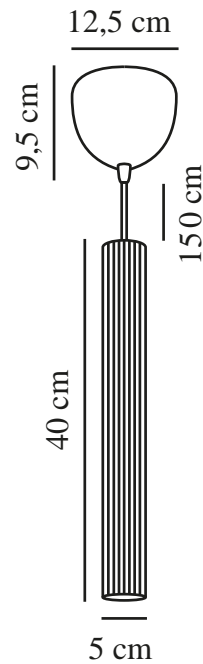

VICO | PENDEL | BEIGE

2412103009

nordlux®

Spænding (V): 220-240 Volt
IP-vurdering: IP20
Maksimal pæreeffekt (W): 5
Klasse (klasse 1, klasse 2, klasse 3): Klasse 2 (Dobbelt isoleret)
Pærefatning: GU10
Parallelforbindelse: False

Farve: Beige
Højde (cm): 40
Bredde (cm): 5
Skærmdiameter (cm): 5
Skærmhøjde (cm): 40
Længde (cm): 5

Stk. pr. master-kasse: 3
Salgskasse, højde (cm): 56
Salgskasse, bredde (cm): 14
Salgskasse, dybde (cm): 14
Salgskasse, volumen (m³): 0.011
Nettovægt af produkt (kg): 0.607

Primært materiale: Metal
Sekundært materiale: Plast
Ledningens farve: Hvid
Ledningens længde (cm): 150
Ledningens overflademateriale:
Tekstil
Kan ledningen udskiftes?: False

EAN-nummer: 5704924018367
TUN: 2378753
Varenummer: 2412103009