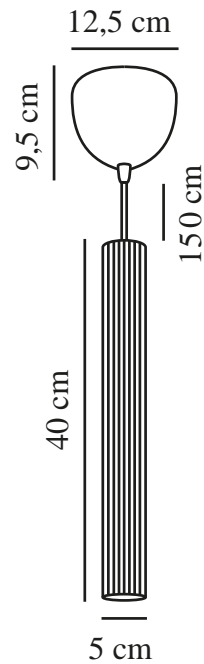

VICO | PENDEL | BEIGE

2412103009

nordlux®

Spænding (V): 220-240 Volt
IP-vurdering: IP20
Maksimal pæreeffekt (W): 5
Klasse (klasse 1, klasse 2, klasse 3): Klasse 2 (Dobbelt isoleret)
Pærefatning: GU10
Parallelforbindelse: False

Farve: Beige
Højde (cm): 40
Bredde (cm): 5
Skærmdiameter (cm): 5
Skærmhøjde (cm): 40
Længde (cm): 5

Stk. pr. master-kasse: 3
Salgskasse, højde (cm): 56
Salgskasse, bredde (cm): 14
Salgskasse, dybde (cm): 14
Salgskasse, volumen (m³): 0.011
Nettovægt af produkt (kg): 0.607

Primært materiale: Metal
Sekundært materiale: Plast
Ledningens farve: Hvid
Ledningens længde (cm): 150
Ledningens overflademateriale:
Tekstil
Kan ledningen udskiftes?: False

EAN-nummer: 5704924018367
TUN: 2378753
Varenummer: 2412103009