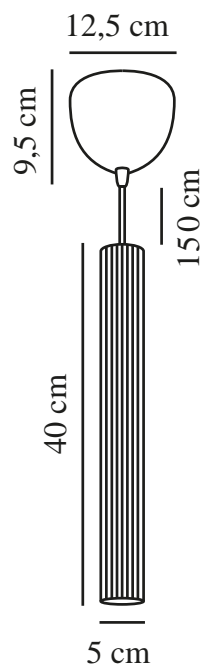

VICO | SUSPENSION | BEIGE

2412103009

nordlux®

Tension (V): 220-240 Volt
Protection IP: IP20
Puissance maximale de l'ampoule (W): 5
Classe (Classe 1, Classe 2, Classe 3): Classe 2 (Double isolation)
Culot d'ampoule: GU10
Connexion parallèle: False

Matière première: Métal
Matériau secondaire: Matière plastique
Couleur du câble: Blanc
Longueur du câble (cm): 150
Matériau de surface du câble: Textile
Le câble est-il remplaçable: False

Couleur: Beige
Hauteur (cm): 40
Largeur (cm): 5
Diamètre de l'abat-jour (cm): 5
Hauteur de l'abat-jour (cm): 40
Longueur (cm): 5

EAN: 5704924018367
TUN: 2378753
Numéro d'article: 2412103009
Pièces par unité d'emballage: 3
Hauteur de la boîte de vente (cm): 56

Largeur de la boîte de vente (cm): 14
Profondeur de la boîte de vente (cm): 14
Volume de la boîte de vente m³: 0,011
Poids net du produit (kg): 0,607