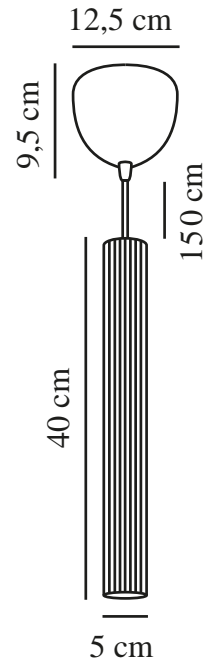

VICO | SUSPENSION | BEIGE

2412103009

nordlux®

Tension (V): 220-240 Volt
Protection IP: IP20
Puissance maximale de l'ampoule (W): 5
Classe (Classe 1, Classe 2, Classe 3): Classe 2 (Double isolation)
Culot d'ampoule: GU10
Connexion parallèle: False

Matière première: Métal
Matériau secondaire: Matière plastique
Couleur du câble: Blanc
Longueur du câble (cm): 150
Matériau de surface du câble: Textile
Le câble est-il remplaçable: False

Couleur: Beige
Hauteur (cm): 40
Largeur (cm): 5
Diamètre de l'abat-jour (cm): 5
Hauteur de l'abat-jour (cm): 40
Longueur (cm): 5

EAN: 5704924018367
TUN: 2378753
Numéro d'article: 2412103009
Pièces par unité d'emballage: 3
Hauteur de la boîte de vente (cm): 56

Largeur de la boîte de vente (cm): 14
Profondeur de la boîte de vente (cm): 14
Volume de la boîte de vente m³: 0,011
Poids net du produit (kg): 0,607